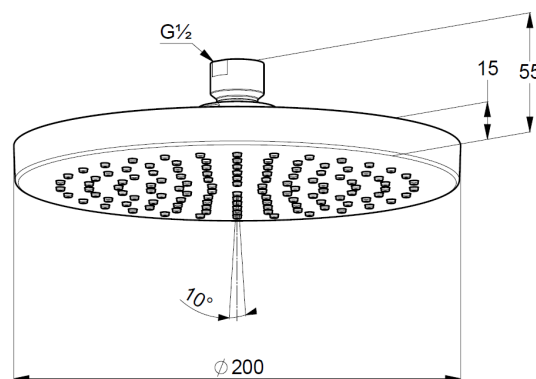

#### Описание продукта:

верхний душ DN 15

Ø 200 мм

бодрящая струя

расход воды 37 л/мин при давлении 3 бара

система быстрой очистки от известковых отложений

с шаровым шарниром

подключение G 1/2

#### РАЗМЕРЫ