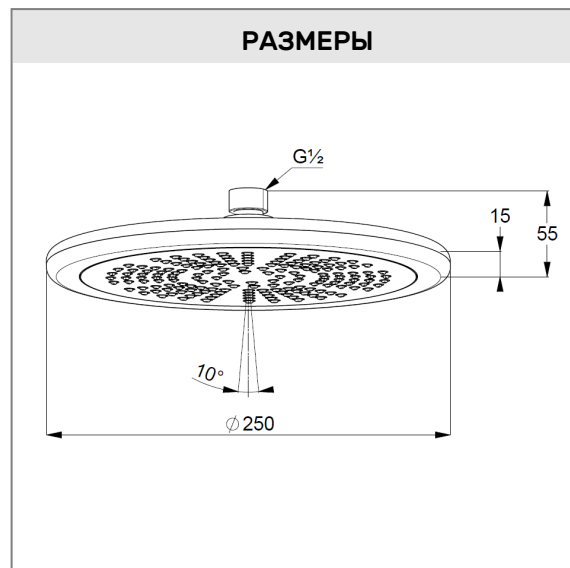

### Описание продукта:

верхний душ DN 15  
Ø 250 мм  
бодрящая струя  
расход воды 23 л/мин  
при давлении 3 бара  
система быстрой очистки  
от известковых отложений  
с шаровым шарниром  
без кронштейна для душа  
подключение G 1/2

### РАЗМЕРЫ