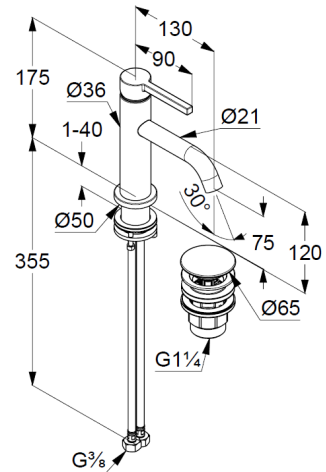

ТЕХКАРТА

KLUDI NOVA FONTE Pura однорычажный смеситель на умывальник 75

№ артикула:
20 266 05 15

Поверхность:
хром

Описание продукта:

литой рычаг
монтаж на одно отверстие
расход воды 4,5 л/мин при давлении 3 бара
аэратор s-pointer Caché M 18,5 x 1
донный клапан PUSH-OPEN
гибкая подводка G 3/8
крепежные элементы
высота излива 75 мм

ФОТО

РАЗМЕРЫ

ГРАФИК РАСХОДА ВОДЫ