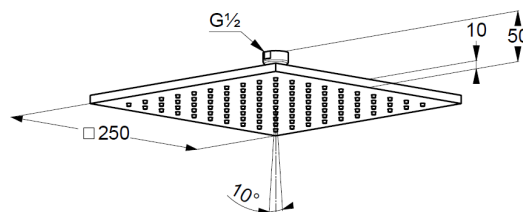

ТЕХКАРТА

KLUDI A-QA верхний душ

№ артикула:
64 425 05-00

Поверхность:
хром

Описание продукта:

верхний душ
металлический корпус, 250 x 250 мм
система быстрой очистки
от известковых отложений
шаровой шарнир
расход воды 23 л/мин
подключение G 1/2
без кронштейна для душа

ФОТО

РАЗМЕРЫ

ГРАФИК РАСХОДА ВОДЫ