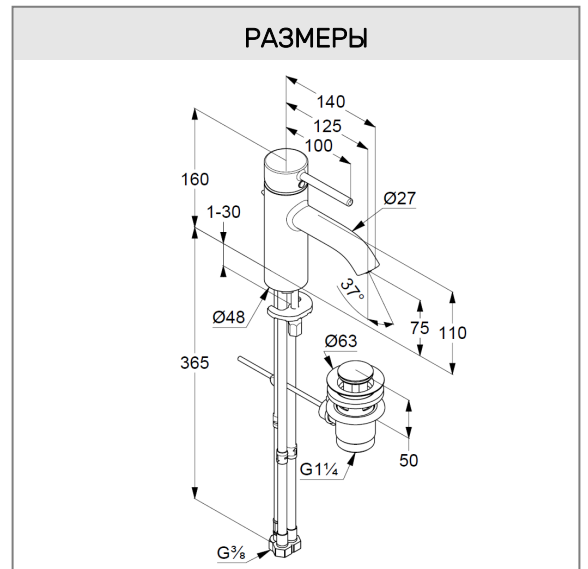

высота излива 75 мм

для безнапорных водонагревателей

ФОТО

РАЗМЕРЫ

ГРАФИК РАСХОДА ВОДЫ