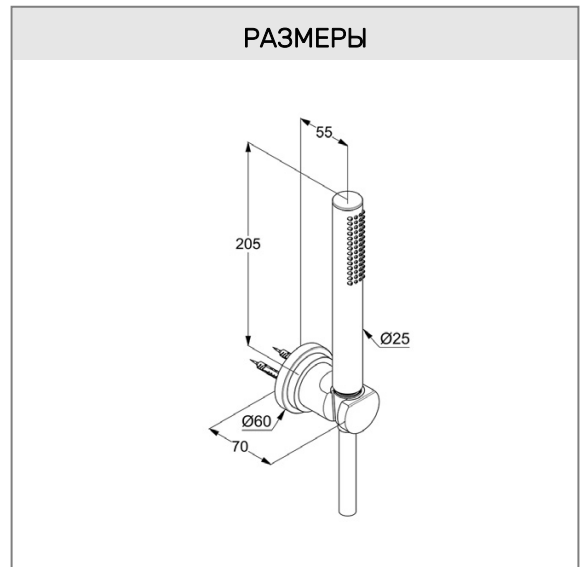

**KLUDI NOVA FONTE Classic**

душевой гарнитур для ванны 1S

**№ артикула:**  
20 850 05-25

**Поверхность:**  
хром

**Описание:**

душевой гарнитур для ванны 1S  
душевая лейка DN 15  
бодрящая струя  
расход воды 11 л/мин при давлении 3 бара  
система быстрой очистки от известковых отложений  
душевой шланг KLUDI SUPARAFLEX SILVER  
с двусторонней защитой от скручивания  
G 1/2 x G 1/2 x 1250 мм  
пластиковая оболочка  
с коническими гайками  
настенный держатель для душа  
с крепежным набором, настенный монтаж

**ФОТО**

**РАЗМЕРЫ**

**ГРАФИК РАСХОДА ВОДЫ**