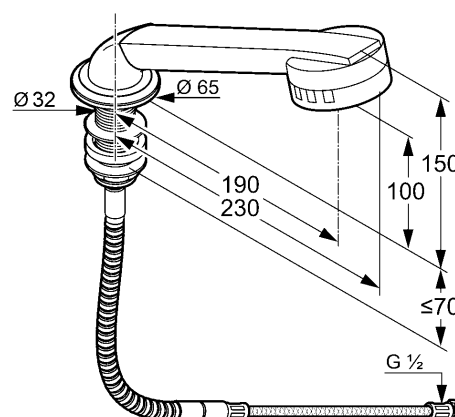

Изделие: **KLUDI ZENTA**
душевой гарнитур

Номер артикула: **27 652 05**

Поверхность: **05 - хром**

Описание изделия:

вертикальный монтаж
класс расхода воды B
состоит из:
ручной душевой лейки KLUDI ZENTA 2S
проведения для шланга
душевого шланга 1500 мм
шланга высокого давления G 1/2 x 500 мм
класс шума I

Дополнительная информация:

Класс расхода воды B:
макс. расход воды до 25 л/мин. при давлении 3 бара

Класс шума I:
макс. 20 дБ при давлении 3 бара

Фото продукта

Размеры

График расхода воды