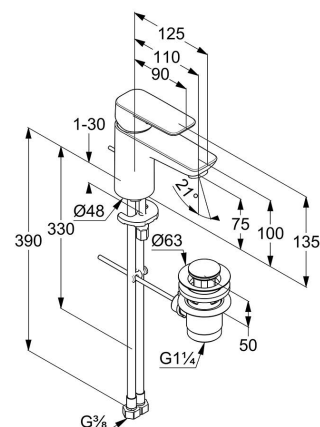

### Описание:

однорычажный смеситель на умывальник 75  
литой рычаг  
монтаж на одно отверстие  
расход воды 7 л/мин при давлении 3 бара  
аэратор M 24 x 1  
керамический картридж  
с ограничителем горячей воды  
донный клапан G 1 1/4  
гибкая подводка G 3/8  
система быстрого монтажа

### Размеры