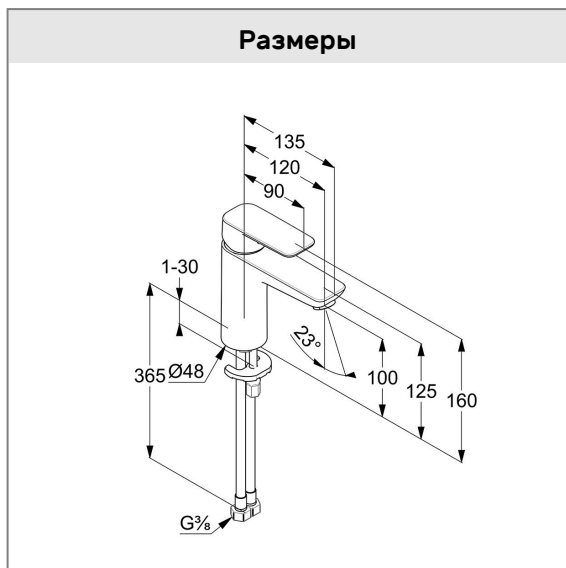

### Описание:

однорычажный смеситель на умывальник 100  
литой рычаг  
монтаж на одно отверстие  
расход воды 7 л/мин при давлении 3 бара  
аэратор M 24 x 1  
керамический картридж  
с ограничителем горячей воды  
без донного клапана  
гибкая подводка G 3/8  
система быстрого монтажа

### Размеры