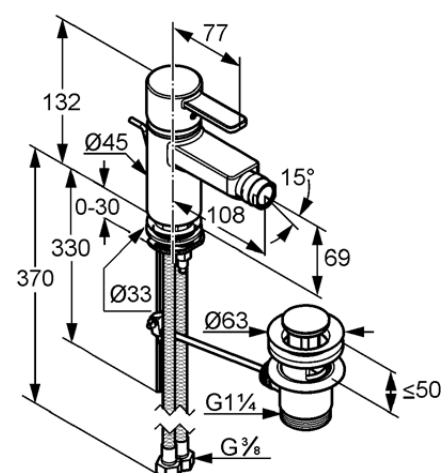

Изделие: **KLUDI ZENTA**
однорычажный смеситель для биде DN 10

Номер артикула: **38 530 91 75**

Поверхность: **белый/хром**

Описание изделия:

литой рычаг
монтаж на одно отверстие
класс расхода воды Z
каскадный аэратор M 24 x 1 на шарнире
керамический картридж с
ограничителем горячей воды
донный клапан G 1 1/4
система быстрого монтажа
гибкая подводка G 3/8
класс шума I

Дополнительная информация:

Класс расхода воды Z:
макс. расход воды до 9 л/мин. при давлении 3 бара

Класс шума I:
макс. 20 дБ при давлении 3 бара

Фото продукта

Размеры