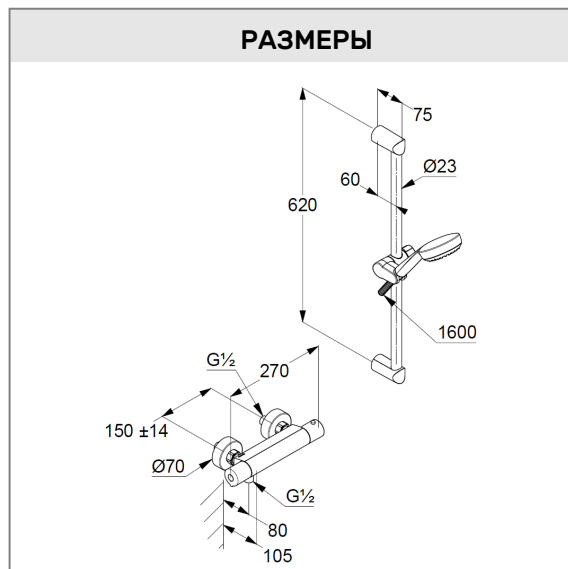

L = 600 мм

настенная душевая штанга KLUDI LOGO Ø 23 мм

настенный монтаж

запорный вентиль

рукоятка выбора температуры с ограничителем

горячей воды при 38°C

клапан защиты от обратного потока

прокладка с сеточкой

отвод для душа G 1/2

душевая лейка KLUDI LOGO 1S 68 100 05-00

бодрящая струя

функция удаления остающейся воды из лейки

шланг KLUDI LOGOFLEX 61 056 05-00

G 1/2 x G 1/2 x 1600 мм

пластиковая оболочка

с металлическим эффектом

### РАЗМЕРЫ