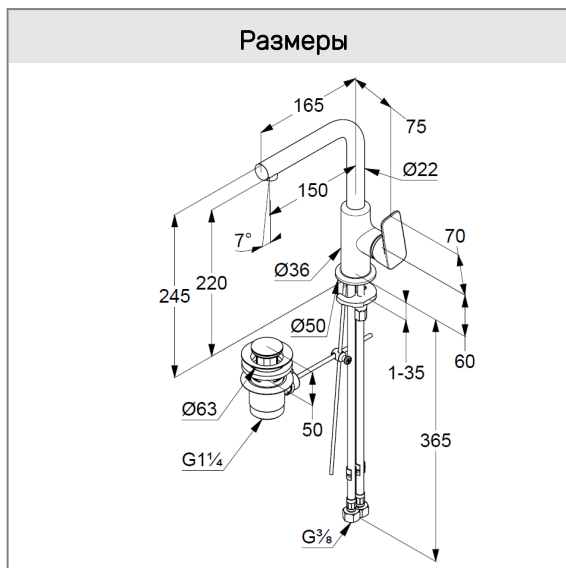

**KLUDI PURE&STYLE**

однорычажный смеситель на умывальник DN 15

**№ арт.:**

40 025 05 75

**Поверхн.:**

05 хром

**Описание:**

однорычажный смеситель на умывальник  
литой рычаг  
поворотный излив (360°)  
монтаж на одно отверстие  
расход воды 4,5 л/мин при давлении 3 бара  
аэратор M 18 x 1  
керамический картридж  
донный клапан G 1 1/4  
гибкая подводка G 3/8  
система быстрого монтажа

**Фото**

**Размеры**

**График расхода воды**