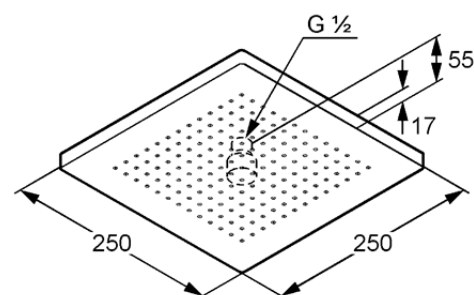

Изделие: **KLUDI A-QA ECO**
верхний душ DN 15

Номер артикула: **66 541 05-00**

Поверхность: **хром**

Описание изделия:

250 x 250 мм
с ограничителем расхода воды до 9 л/мин
система быстрой очистки
от известковых отложений
шаровой шарнир
подключение G 1/2
без кронштейна для душа
класс шума I

Дополнительная информация:

Класс шума I:
макс. 20 дБ при давлении 3 бара

Фото продукта

Размеры