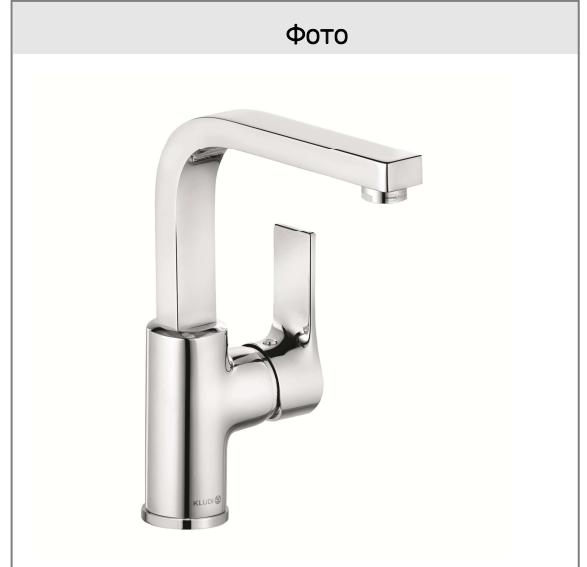

Техкарта

KLUDI ZENTA SL

однорычажный смеситель на умывальник DN 15

№ арт.:

48 028 05 65

Поверхн.:

05 хром

Описание:

однорычажный смеситель на умывальник
литой рычаг
монтаж на одно отверстие
керамический картридж с ограничителем
горячей воды
аэратор М 24 x 1
расход воды 7 л/мин при давлении 3 бара
поворотный излив (360°)
без донного клапана
гибкая подводка G 3/8
система быстрого монтажа

Фото