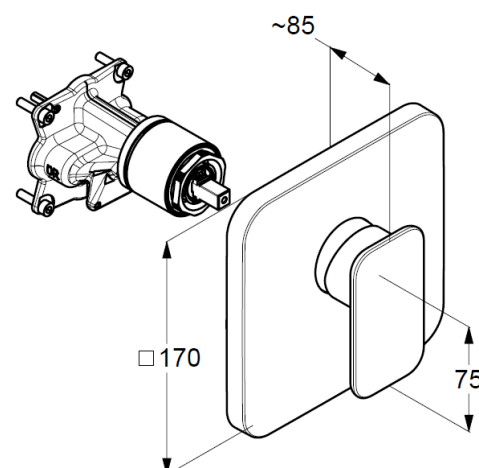

Изделие: **KLUDI E2**
встраиваемый однорычажный смеситель
для душа

Номер артикула: **49 655 05 75**

Поверхность: **хром**

Описание изделия:

внешняя монтажная часть
для KLUDI FLEXX.BOXX 88 011
класс расхода воды DC
керамический картридж
с ограничителем горячей воды

Размеры

График расхода воды