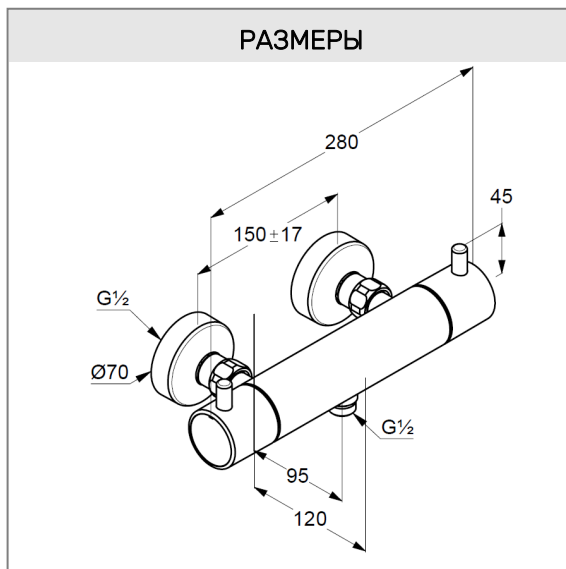

KLUDI BOZZ

смеситель для душа с термостатом

№ артикула

35 203 05 38

Поверхность:

хром

Описание продукта:

- смеситель для душа с термостатом
- настенный монтаж
- класс расхода воды В
- рукоятка выбора температуры с ограничителем горячей воды при 38°C
- запорный вентиль
- эксцентрики
- клапан защиты от обратного потока
- прокладка с сеточкой
- отвод для душа G 1/2

ФОТО

РАЗМЕРЫ

ГРАФИК РАСХОДА ВОДЫ