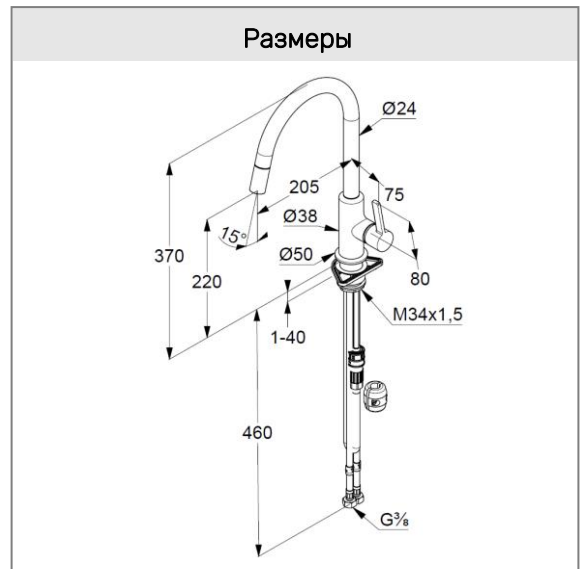

**KLUDI BINGO STAR XS**

однорычажный смеситель для кухни DN 15

**№ арт.:**

46 851 05 78

**Поверхн.:**

05 хром

**Описание:**

однорычажный смеситель для кухни  
литой рычаг  
монтаж на одно отверстие  
класс расхода воды Z  
аэратор Cache ламинарный PCA M 16,5 x 1  
керамический картридж  
с ограничителем горячей воды  
выдвижной поворотный излив (230°)  
система быстрого монтажа  
гибкая подводка G 3/8  
защита от обратного тока воды

**Фото**

**Размеры**

**График расхода воды**