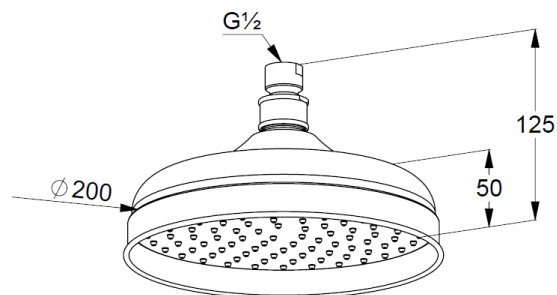

верхний душ DN 15

Ø 200 мм

бодрящая струя

расход воды 15 л/мин при давлении 3 бара

система быстрой очистки от известковых отложений

с шаровым шарниром

подключение G 1/2

без кронштейна для душа

Фото

Размеры

График расхода воды