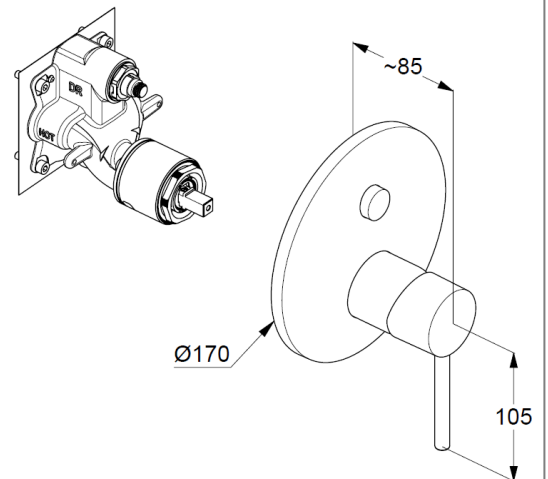

встраиваемый смеситель для ванны и душа
внешняя монтажная часть
литой рычаг
автом. переключатель душ/ванна PUSH&SWITCH
керамический картридж с ограничителем
горячей воды
расход воды 29 л/мин (нижний выход)
22 л/мин (верхний выход) при давлении 3 бара
для встраиваемого блока 88 011

Дополнительный продукт:

KLUDI FLEXX.BOXX, арт. 88 011

встраиваемый блок DN 20

ФОТО

РАЗМЕРЫ

ГРАФИК РАСХОДА ВОДЫ