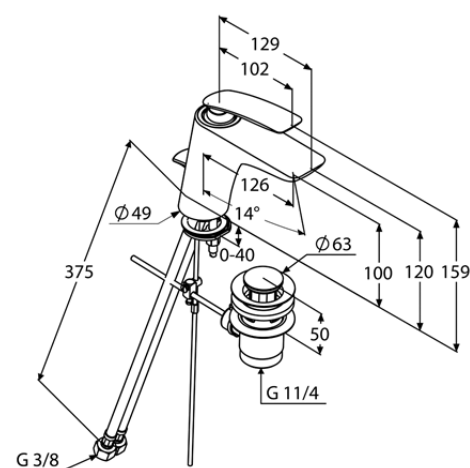

Изделие: **KLUDI BALANCE**
однорычажный смеситель на умывальник
DN 10

Номер артикула: **52 023 05 75**

Поверхность: **хром**

Описание изделия:

литой рычаг
монтаж на одно отверстие
класс расхода воды Z
аэратор s-pointer Cache M 24 x 1
керамический картридж
с ограничителем горячей воды
донный клапан G 1 1/4
система быстрого монтажа
гибкая подводка G 3/8
класс шума I

Дополнительная информация:

Класс расхода воды Z:
макс. расход воды до 9 л/мин. при давлении 3 бара

Класс шума I:
макс. 20 дБ при давлении 3 бара

Фото продукта

Размеры