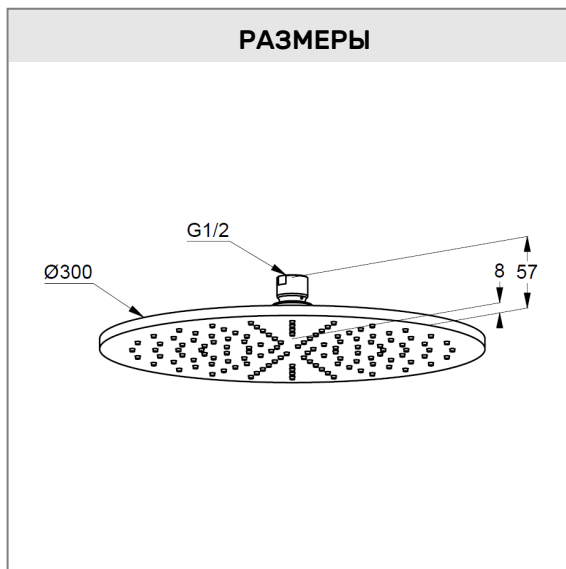

KLUDI A-QA

верхний душ DN 15

№ артикула:

64 330 1-00

Поверхность:

а й у о к

Описание продукта:

верхний душ
металлический корпус, Ø 300 мм
бодрящая струя
расход воды 23 л/мин
при давлении 3 бара
система быстрой очистки
от известковых отложений
с шаровым шарниром
подключение G 1/2
без кронштейна для душа

ФОТО

РАЗМЕРЫ

ГРАФИК РАСХОДА ВОДЫ