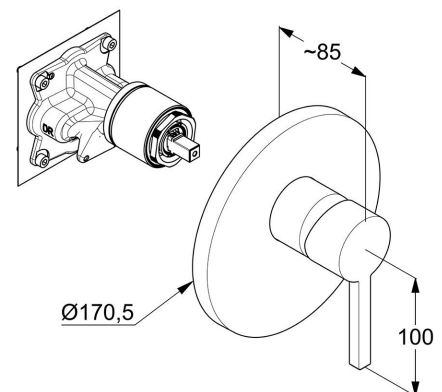

KLUDI NOVA FONTE Puristic

встраиваемый смеситель для душа

№ артикула:

20 655 05 15

Поверхность:

хром

Описание продукта:

встраиваемый смеситель для душа
внешняя монтажная часть
литой рычаг
керамический картридж
с ограничителем горячей воды
расход воды 25 л/мин при давлении 3 бара
для встраиваемого блока 88 011

Дополнительный продукт:

KLUDI FLEXX.BOXX

встраиваемый блок DN 20

ФОТО

РАЗМЕРЫ

ГРАФИК РАСХОДА ВОДЫ