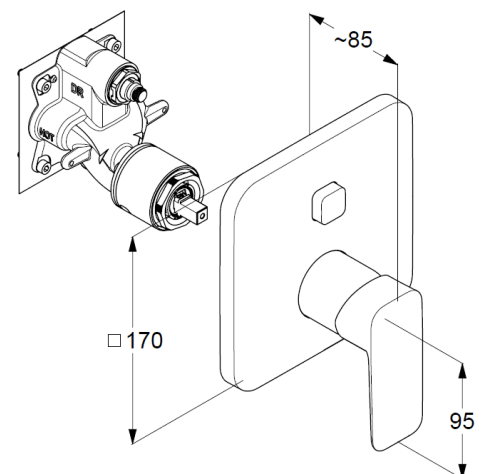

встраиваемый смеситель для ванны и душа
внешняя монтажная часть
литой рычаг
автом. переключатель душ/ванна PUSH&SWITCH
керамический картридж с ограничителем
горячей воды
расход воды 29 л/мин (нижний выход)
22 л/мин (верхний выход) при давлении 3 бара
для встраиваемого блока 88 011

Дополнительный продукт:

KLUDI FLEXX.BOXX, арт. 88 011
встраиваемый блок DN 20

ФОТО

РАЗМЕРЫ

ГРАФИК РАСХОДА ВОДЫ