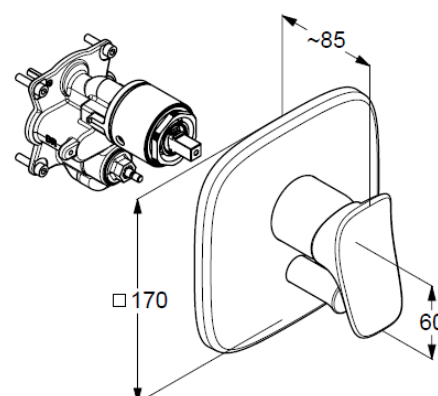

Изделие: **KLUDI AMBIENTA**
встраиваемый смеситель для ванны
и душа

Номер артикула: **53 650 05 75**

Поверхность: **05 – хром**

Описание изделия:

внешняя монтажная часть
для KLUDI FLEXX.BOXX 88 011
класс расхода воды DC
функциональный элемент с керамическим
картриджем
с ограничителем горячей воды
автоматическое переключение душ/ванна
класс шума I

Фото продукта

Размеры

График расхода воды