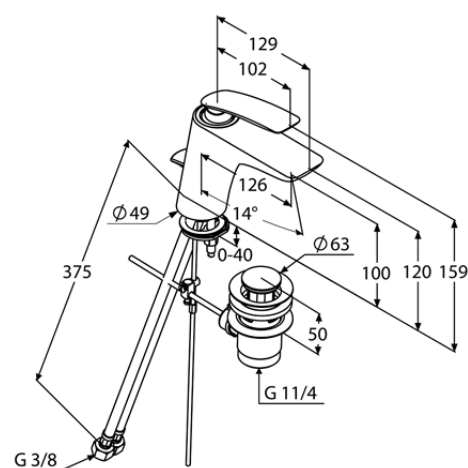

Изделие: **KLUDI BALANCE**
однорычажный смеситель на умывальник
DN 10

Номер артикула: **52 023 91 75**

Поверхность: **белый/хром**

Описание изделия:

литой рычаг
монтаж на одно отверстие
класс расхода воды Z
аэратор s-pointer Cache M 24 x 1
керамический картридж
с ограничителем горячей воды
донный клапан G 1 1/4
система быстрого монтажа
гибкая подводка G 3/8
класс шума I

Дополнительная информация:

Класс расхода воды Z:
макс. расход воды до 9 л/мин. при давлении 3 бара

Класс шума I:
макс. 20 дБ при давлении 3 бара

Фото продукта

Размеры