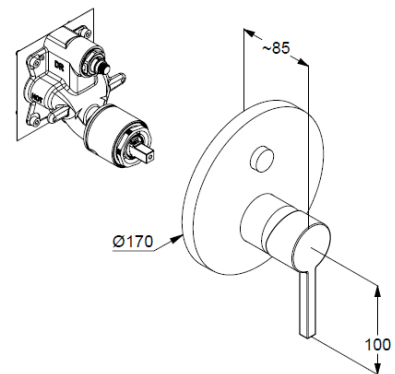

### Описание продукта:

встраиваемый смеситель для ванны и душа  
внешняя монтажная часть  
литой рычаг  
автом. переключатель душ/ванна PUSH&SWITCH  
керамический картридж с ограничителем  
горячей воды  
расход воды 29 л/мин (нижний выход)  
22 л/мин (верхний выход) при давлении 3 бара  
для встраиваемого блока 88 011

### РАЗМЕРЫ