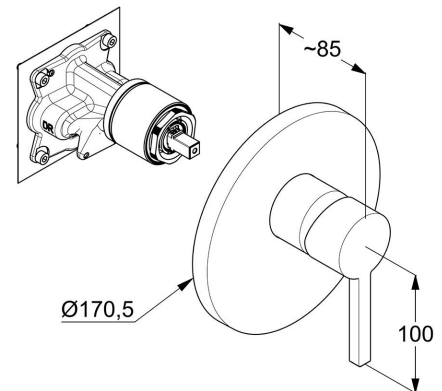

### Описание продукта:

встраиваемый смеситель для душа  
внешняя монтажная часть  
литой рычаг  
керамический картридж  
с ограничителем горячей воды  
расход воды 25 л/мин при давлении 3 бара  
для встраиваемого блока 88 011

### РАЗМЕРЫ