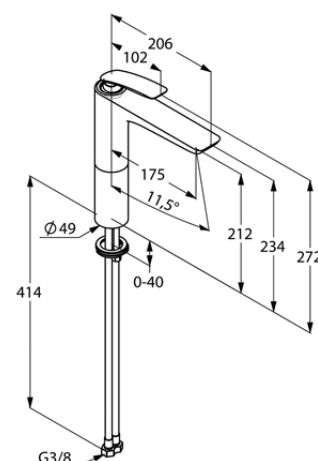

Изделие: **KLUDI BALANCE**
однорычажный смеситель на умывальник
DN 10

Номер артикула: **52 296 91 75**

Поверхность: **белый/хром**

Описание изделия:

литой рычаг
монтаж на одно отверстие
класс расхода воды Z
аэратор s-pointer Cache M 24 x 1
керамический картридж
с ограничителем горячей воды
система быстрого монтажа
гибкая подводка G 3/8
без донного клапана
высота излива 212 мм
класс шума I

Дополнительная информация:

Класс расхода воды Z:
макс. расход воды до 9 л/мин. при давлении 3 бара

Класс шума I:
макс. 20 дБ при давлении 3 бара

Фото продукта

Размеры