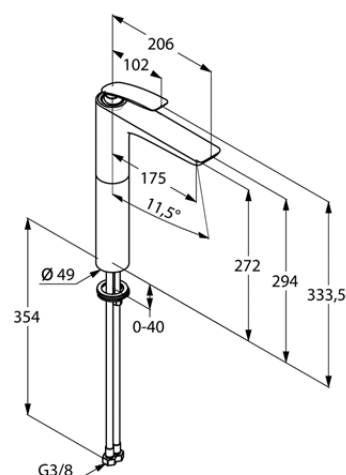

Изделие: **KLUDI BALANCE**
однорычажный смеситель на умывальник
DN 10

Номер артикула: **52 298 91 75**

Поверхность: **белый/хром**

Описание изделия:

литой рычаг
монтаж на одно отверстие
класс расхода воды Z
аэратор s-pointer Cache M 24 x 1
керамический картридж
с ограничителем горячей воды
система быстрого монтажа
гибкая подводка G 3/8
без донного клапана
высота излива 272 мм
класс шума I

Дополнительная информация:

Класс расхода воды Z:
макс. расход воды до 9 л/мин. при давлении 3 бара

Класс шума I:
макс. 20 дБ при давлении 3 бара

Размеры