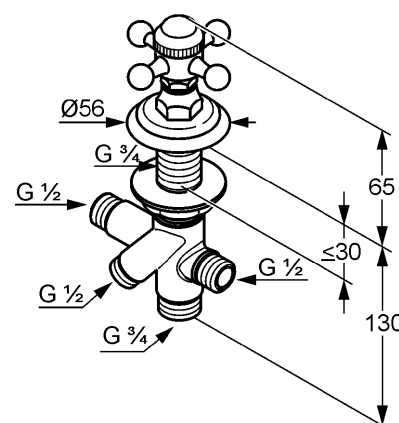

Изделие: **KLUDI 1926**  
переключатель на 2 положения DN 15

Номер артикула: **51 848 .. 20**

Поверхность: **05 - хром**  
**45 - позолоченный, 23 кар.**

#### Описание изделия:

крестообразная рукоятка  
вертикальный монтаж  
класс расхода воды СВ  
кран-букса 360°  
маркировка: нейтральная  
отвод для ванны G 3/4  
отвод для душа G 1/2  
2 подводки G 1/2  
класс шума I

#### Размеры