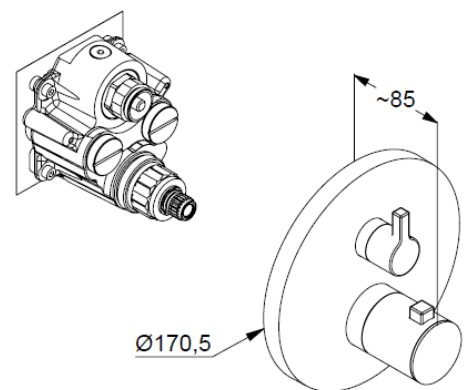

**KLUDI NOVA FONTE Puristic**  
встраиваемый смеситель  
для ванны и душа с термостатом

**№ артикула:**

20 830 39 15

**Поверхность:**

черный матовый

**Описание:**

встраиваемый смеситель  
для ванны и душа с термостатом  
внешняя монтажная часть  
запорный вентиль  
переключатель ванна/душ  
ограничение температуры при 38°C  
расход воды 20 л/мин (нижний выход)  
20 л/мин (верхний выход)  
при давлении 3 бара  
для встраиваемого блока 88 011

**Дополнительный продукт:**

KLUDI FLEXX.BOXX

встраиваемый блок DN 20

**ФОТО**

**РАЗМЕРЫ**

**ГРАФИК РАСХОДА ВОДЫ**