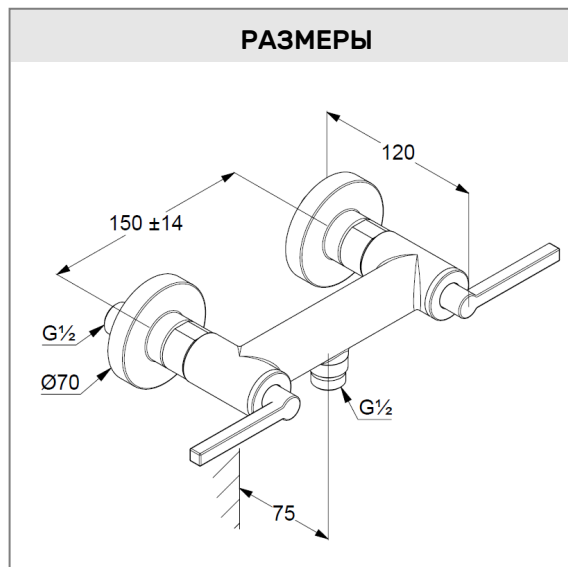

**KLUDI NOVA FONTE Puristic**  
смеситель для душа DN 15

**№ артикула:**  
20 710 05 15

**Поверхность:**  
черный матовый

**Описание:**  
смеситель для душа DN 15  
литые рычаги  
настенный монтаж  
расход воды 21 л/мин при давлении 3 бара  
керамические кран-буксы 90° Soft-Start  
клапан защиты от обратного потока  
отвод для душа G 1/2  
эксцентрики

**ФОТО**

**РАЗМЕРЫ**

**ГРАФИК РАСХОДА ВОДЫ**