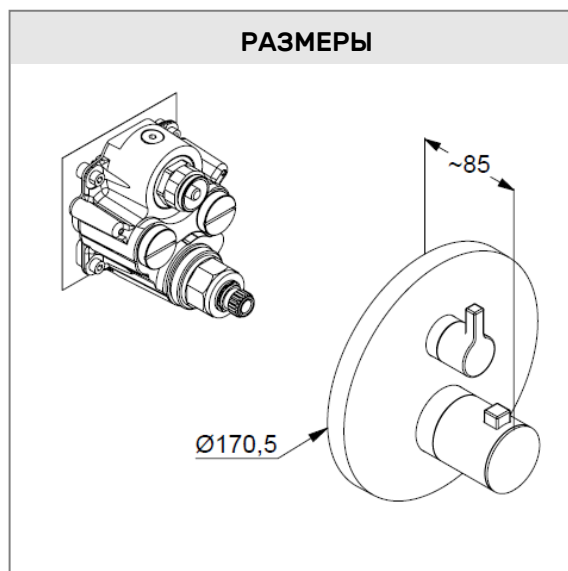

KLUDI NOVA FONTE Puristic
встраиваемый смеситель
для душа с термостатом

№ артикула:
20 835 05 15

Поверхность:
хром

Описание:

встраиваемый смеситель
для душа с термостатом
внешняя монтажная часть
запорный вентиль
ограничение температуры при 38°C расход
воды 20 л/мин при давлении 3 бара для
встраиваемого блока 88 011

Дополнительный продукт:

KLUDI FLEXX.BOXХ
встраиваемый блок DN 20

ФОТО

РАЗМЕРЫ

ГРАФИК РАСХОДА ВОДЫ