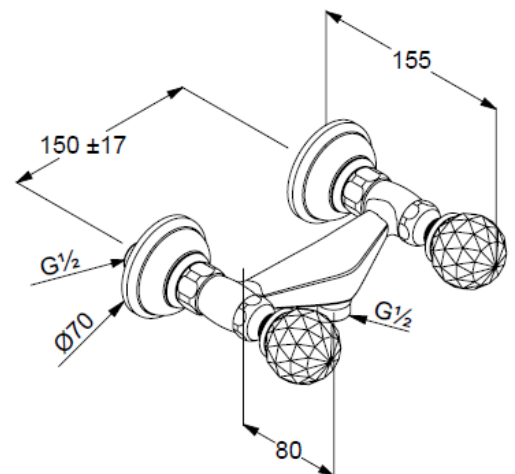

Техкарта

KLUDI 1926

смеситель для душа DN 15

№ арт.:

51 610 05 G5

Поверхн.:

хром

Описание:

смеситель для душа
хрустальные рукоятки
«Made with Swarovski® Elements»
настенный монтаж
класс расхода воды B
керамическая кран-букса 180°
эксцентрики
отвод для душа G 1/2

Фото

Размеры

График расхода воды