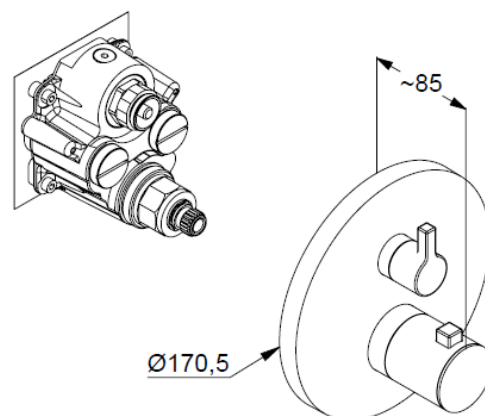

KLUDI NOVA FONTE Puristic
встраиваемый смеситель
для душа с термостатом

№ артикула:
20 835 39 15

Поверхность:
черный матовый

Описание:
встраиваемый смеситель
для душа с термостатом
внешняя монтажная часть
запорный вентиль
ограничение температуры при 38°C
расход воды 20 л/мин при давлении 3 бара
для встраиваемого блока 88 011

Дополнительный продукт:
KLUDI FLEXX.BOXХ
встраиваемый блок DN 20

ФОТО

РАЗМЕРЫ

ГРАФИК РАСХОДА ВОДЫ