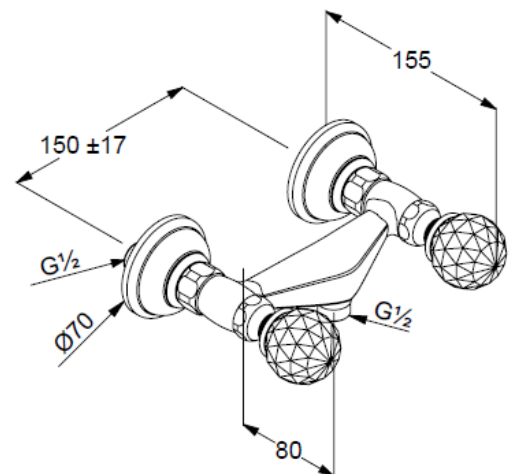

#### Поверхн.:

позолоченный,  
23 кар

#### Описание:

смеситель для душа хрустальные  
рукоятки  
«Made with Swarovski® Elements»  
настенный монтаж  
класс расхода воды B  
керамическая кран-букса 180°  
эксцентрики  
отвод для душа G 1/2

#### Размеры