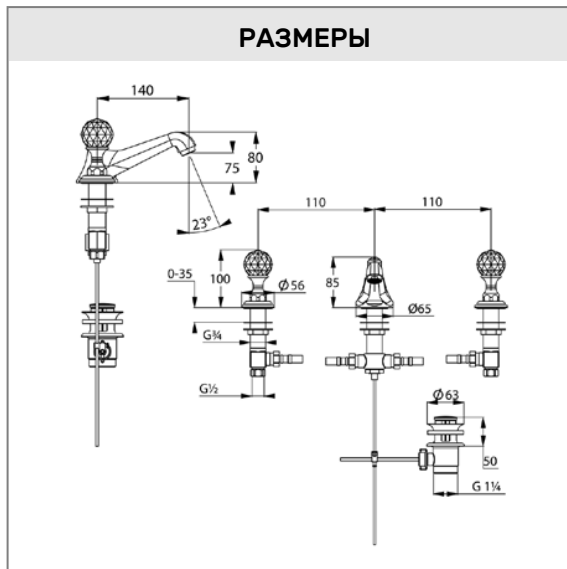

KLUDI 1926

смеситель на умывальник DN 15

№ артикула:

51 046 05 G5

Поверхность:

хром

Описание:

KLUDI ADLON

G 1/2 x G 1/2 x 400 мм

донный клапан G 1 1/4

длина излива 140 мм

ФОТО

РАЗМЕРЫ

ГРАФИК РАСХОДА ВОДЫ