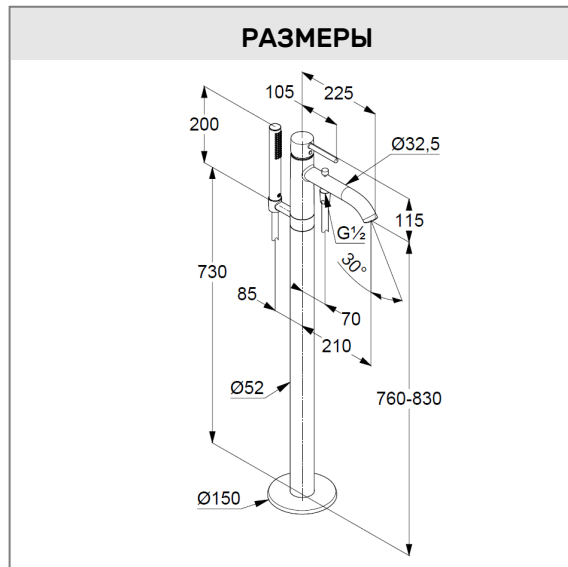

Дополнительный продукт:

встраиваемый блок, арт. 88 088

ФОТО

РАЗМЕРЫ

ГРАФИК РАСХОДА ВОДЫ