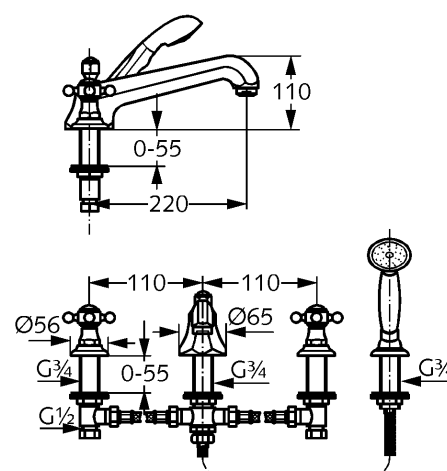

Изделие: **KLUDI 1926**
смеситель для ванны и душа DN 15

Номер артикула: **51 525 .. 20**

Поверхность: **05 - хром**
45 - позолоченный, 23 кар.

Описание изделия:

крестообразные рукоятки
монтаж на 4 отверстия
класс расхода воды ВВ
каскадный аэратор М 28 x 1
керамические кран-буксы 180°
автоматическое переключение душ/ванна
вытягивающийся ручной душ
душевой шланг 2000 мм
защищен от обратного тока воды
класс шума I

Фото продукта

Размеры

График расхода воды