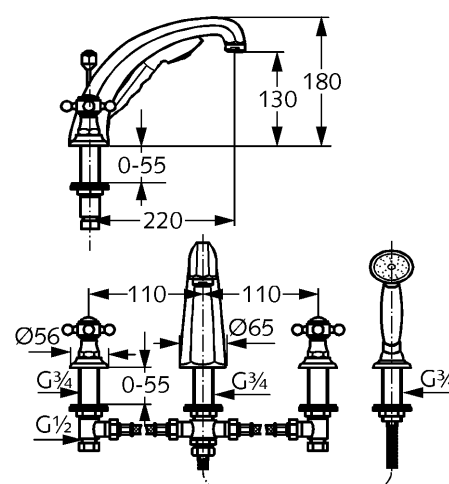

Изделие: **KLUDI 1926**  
смеситель для ванны и душа DN 15

Номер артикула: **51 524 .. 20**

Поверхность: **05 - хром**  
**45 - позолоченный, 23 кар.**

#### Описание изделия:

крестообразные рукоятки  
монтаж на 4 отверстия  
класс расхода воды ВВ  
каскадный аэратор М 28 x 1  
керамические кран-буксы 180°  
автоматическое переключение душ/ванна  
вытягивающийся ручной душ  
душевой шланг 2000 мм  
защищен от обратного тока воды  
класс шума I

#### Размеры