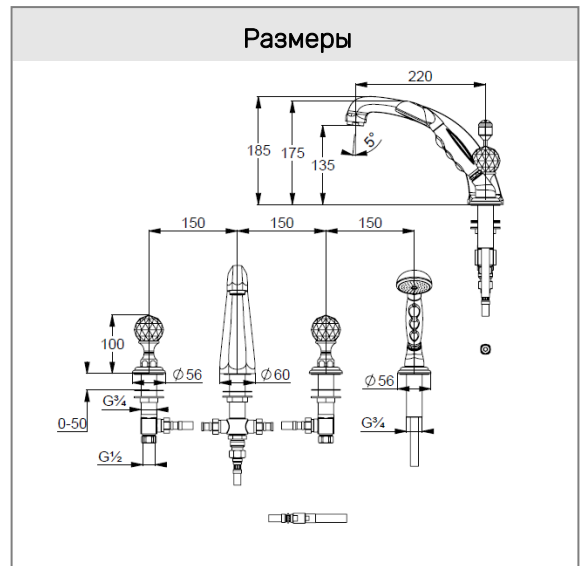

KLUDI 1926

смеситель для ванны и душа DN 15

№ арт.:

51 524 05 G5

Поверхн.:

хром

Описание:

смеситель для ванны и душа DN 15
вертикальный монтаж на 4 отверстия
хрустальные рукоятки
«Made with Swarovski® Elements»
класс расхода воды B/B
каскадный аэратор M 28 x 1
керамическая кран-букса 180°
автом. переключатель душ/ванна
вытягивающаяся душевая лейка
душевой шланг 1500 мм
шланг высокого давления 500 мм
клапан защиты от обратного потока
для монтажного блока 74 662 00-00
или монтажной панели 76 148 46-00

Фото

Размеры

График расхода воды