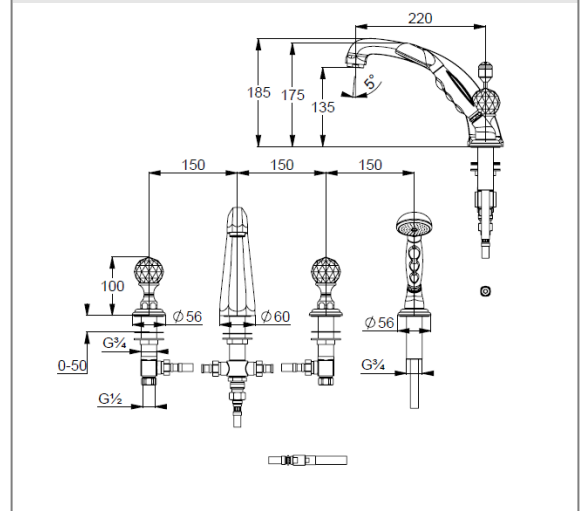

KLUDI 1926

смеситель для ванны и душа DN 15

№ арт.:

51 524 45 G4

Поверхн.:

позолоченный,
23 кар

Описание:

смеситель для ванны и душа DN 15
вертикальный монтаж на 4 отверстия
хрустальные рукоятки
«Made with Swarovski® Elements»
класс расхода воды B/B
каскадный аэратор M 28 x 1
керамическая кран-букса 180°
автом. переключатель душ/ванна
вытягивающаяся душевая лейка
душевой шланг 1500 мм
шланг высокого давления 500 мм
клапан защиты от обратного потока
для монтажного блока 74 662 00-00
или монтажной панели 76 148 46-00

Фото

Размеры

График расхода воды