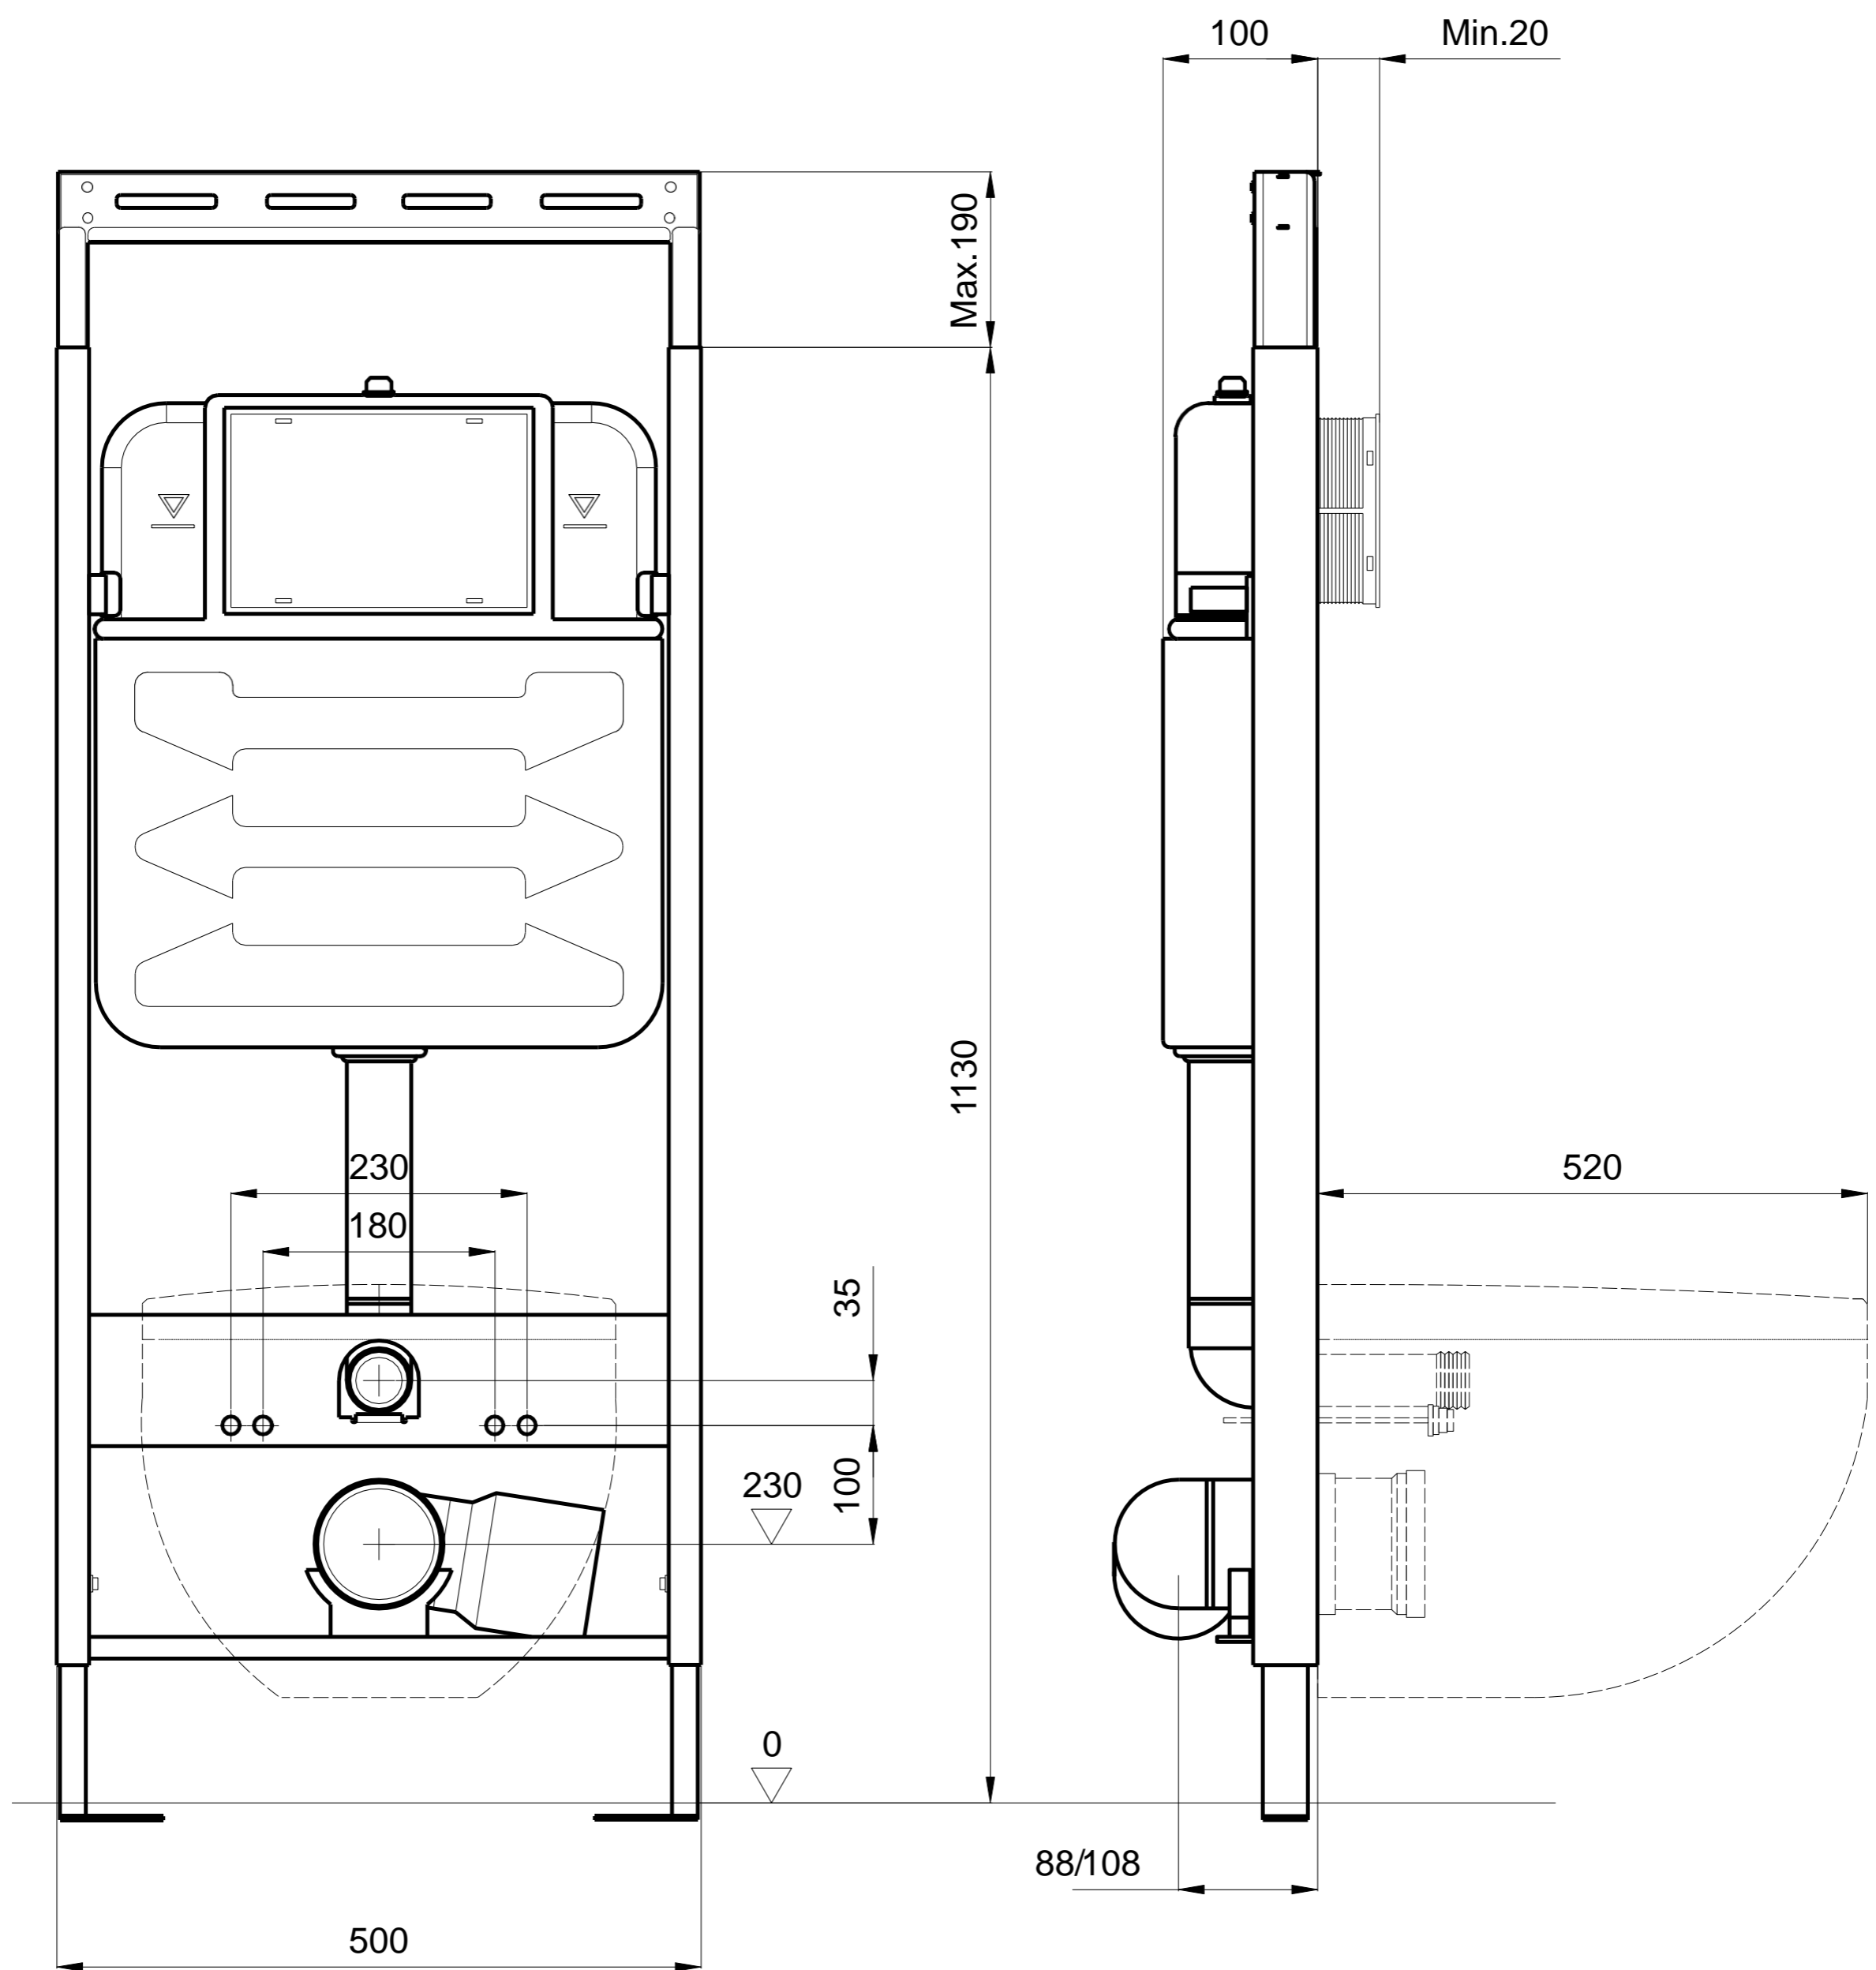

Aquatek Easy Fix 50 INS-0000010

унитаз БЕТТА AQ1253W-00