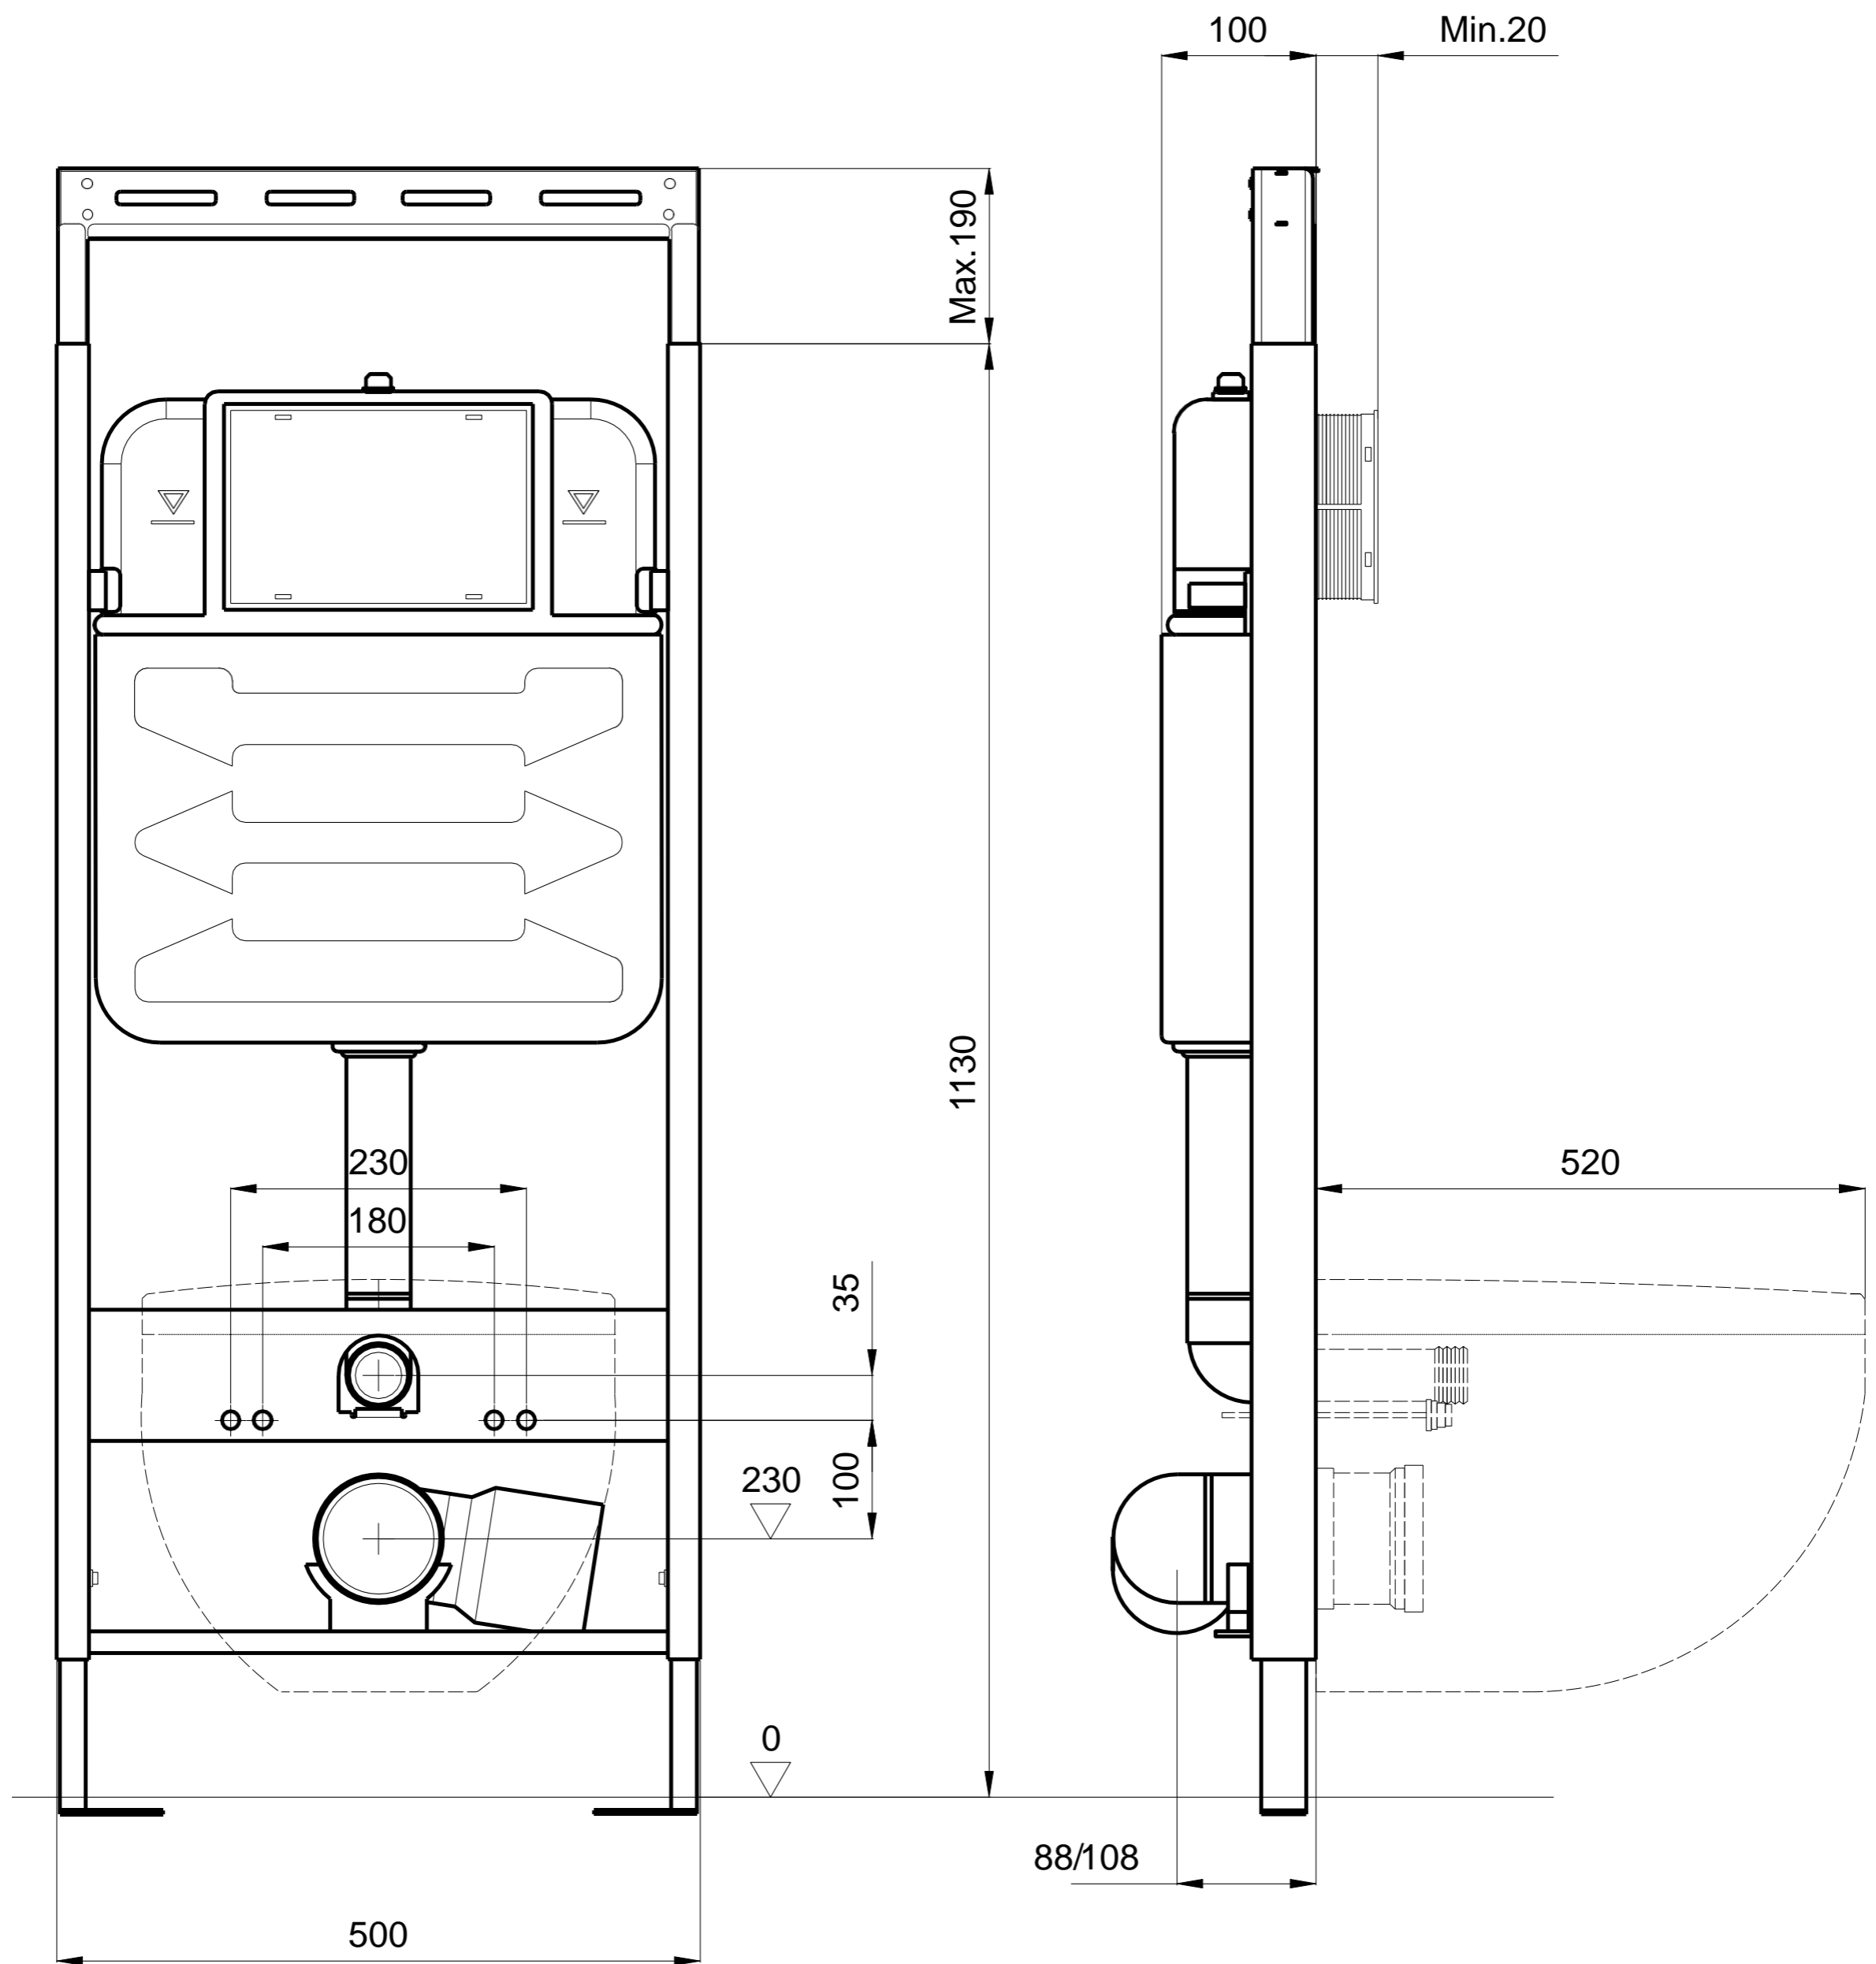

рaмa AQUATEK Standard INS-0000012

унитаз БЕТТА AQ1253W-00