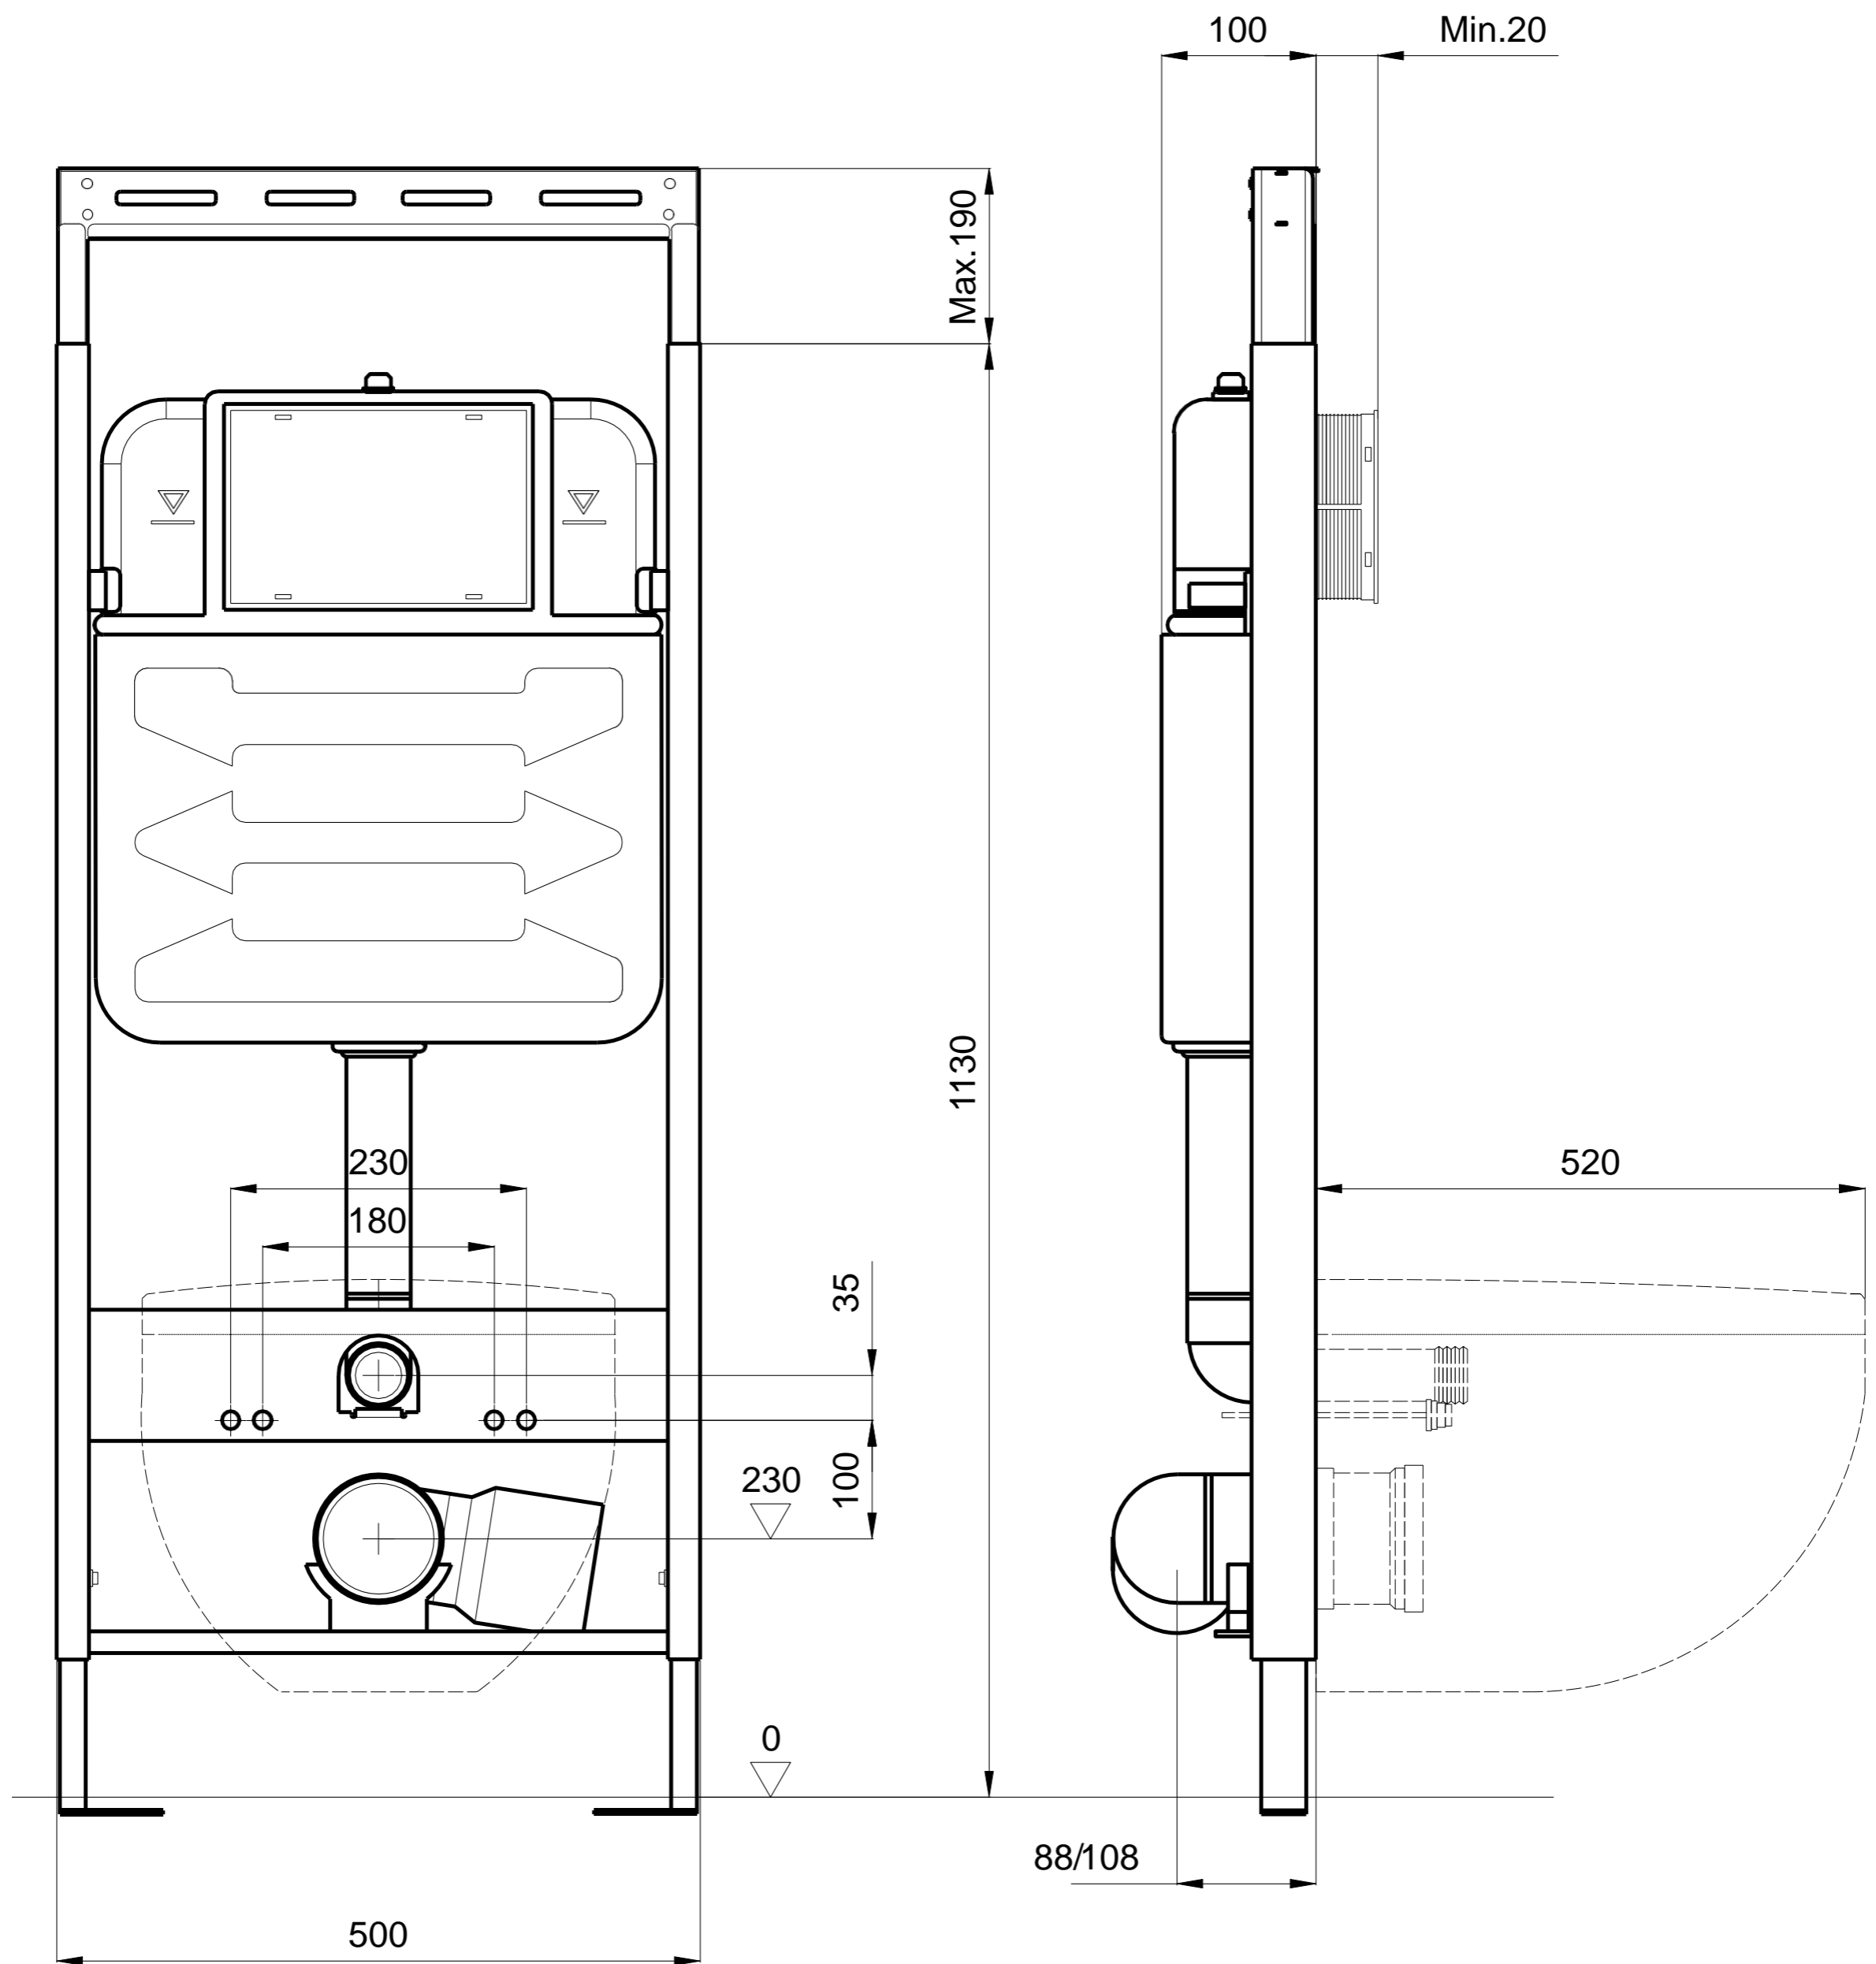

# рaмa AQUATEK Standard INS-0000012

# унитаз ЕВРОПА АQ1900-00