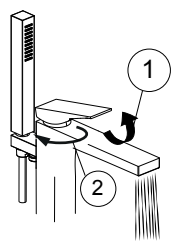

7

8

9

MISCELATORE VASCA A PAVIMENTO / FLOOR MOUNTED BATH MIXER / СМЕСИТЕЛЬ ДЛЯ ВАННЫ НАПОЛЬНОГО / MITIGEUR BAIGNOIRE AVEC RACCORDEMENTS SOL / FREISTEHENDE WANNENBATTERIE MIT BRAUSESET / MEZCLADOR DE SUELO PARA BAÑERA CON SET DE DUCHA

MISCELATORE LAVABO A PAVIMENTO / FLOOR MOUNTED BASIN MIXER / СМЕСИТЕЛЬ ДЛЯ РАКОВИНЫ НАПОЛЬНОГО МОНТАЖА / MITIGEUR LAVABO SUR PIED / FREISTEHENDE WASCHTISCHBATTERIE / MEZCLADOR DE SUELO PARA LAVABO

BOCCA / SPOUT / ИЗЛИВ
BEC / AUSLAUF/ CAÑO

DOCCETTA / HANDSHOWER/
РУЧНОЙ ДУШ
DOUCHETTE / HANDBRAUSE /
MANGO DE DUCHA

PULIZIA / CLEANING / ОЧИСТКА
NETTOYAGE / PFLEGEANLEITUNG / LIMPIEZA

DETERGENT