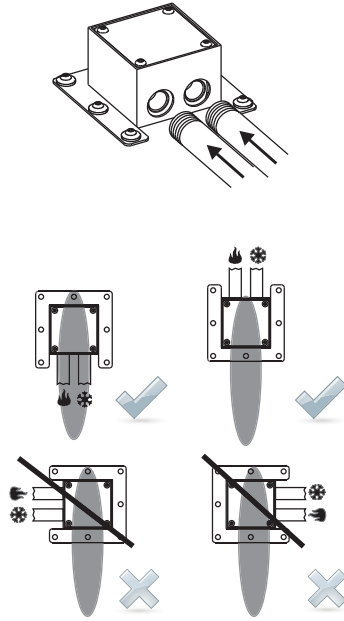

Cod. 99001PA
Rev. maggio 2019

1

2

3

4

5

6