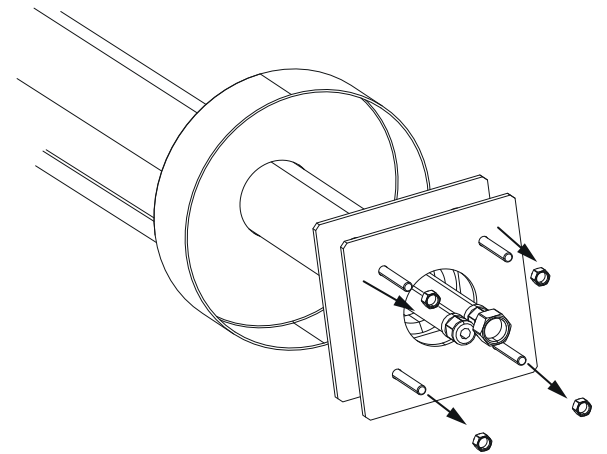

7

8

9

MISCELATORE VASCA A PAVIMENTO / FLOOR MOUNTED BATH MIXER / СМЕСИТЕЛЬ ДЛЯ ВАННЫ НАПОЛЬНОГО / MITIGEUR BAIGNOIRE AVEC RACCORDEMENTS SOL / FREISTEHENDE WANNENBATTERIE MIT BRAUSESET / MEZCLADOR DE SUELO PARA BAÑERA CON SET DE DUCHA

MISCELATORE LAVABO A PAVIMENTO / FLOOR MOUNTED BASIN MIXER / СМЕСИТЕЛЬ ДЛЯ РАКОВИНЫ НАПОЛЬНОГО МОНТАЖА / MITIGEUR LAVABO SUR PIED / FREISTEHENDE WASCHTISCHBATTERIE / MEZCLADOR DE SUELO PARA LAVABO

BOCCA / SPOUT / ИЗЛИВ
BEC / AUSLAUF/ CAÑO