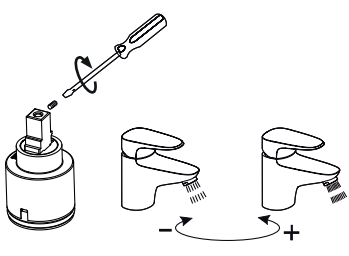

PULIZIA / CLEANING / ОЧИСТКА
NETTOYAGE / PFLEGEANLEITUNG / LIMPIEZA

DETERGENT