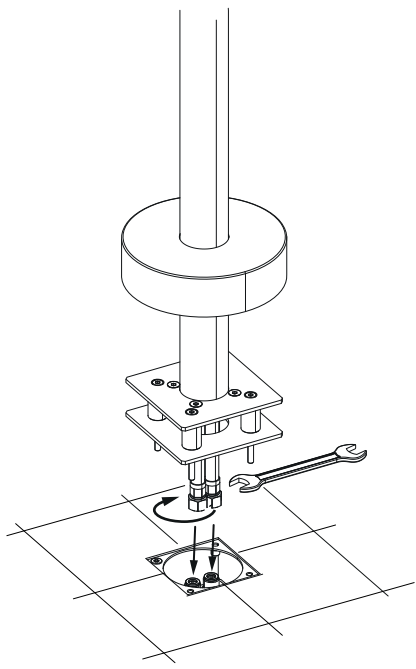

F2301

Cod. 99001PA
Rev. maggio 2019

1

2

3

4

5

6

7

8

9

MISCELATORE VASCA A PAVIMENTO / FLOOR MOUNTED BATH MIXER / СМЕСИТЕЛЬ ДЛЯ ВАННЫ НАПОЛЬНОГО / MITIGEUR BAIGNOIRE AVEC RACCORDEMENTS SOL / FREISTEHENDE WANNENBATTERIE MIT BRAUSESET / MEZCLADOR DE SUELO PARA BAÑERA CON SET DE DUCHA

MISCELATORE LAVABO A PAVIMENTO / FLOOR MOUNTED BASIN MIXER / СМЕСИТЕЛЬ ДЛЯ РАКОВИНЫ НАПОЛЬНОГО МОНТАЖА / MITIGEUR LAVABO SUR PIED / FREISTEHENDE WASCHTISCHBATTERIE / MEZCLADOR DE SUELO PARA LAVABO

BOCCA / SPOUT / ИЗЛИВ
BEC / AUSLAUF/ CAÑO