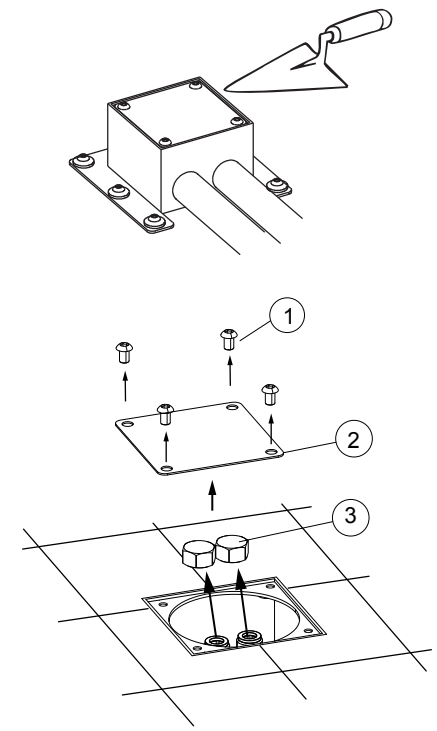

F2301

Cod. 99001PA
Rev. maggio 2019

1

2

3

4

5

6

7

8

9

MISCELATORE VASCA A PAVIMENTO / FLOOR MOUNTED BATH MIXER / СМЕСИТЕЛЬ ДЛЯ ВАННЫ НАПОЛЬНОГО / MITIGEUR BAIGNOIRE AVEC RACCORDEMENTS SOL / FREISTEHENDE WANNENBATTERIE MIT BRAUSESET / MEZCLADOR DE SUELO PARA BAÑERA CON SET DE DUCHA

MISCELATORE LAVABO A PAVIMENTO / FLOOR MOUNTED BASIN MIXER / СМЕСИТЕЛЬ ДЛЯ РАКОВИНЫ НАПОЛЬНОГО МОНТАЖА / MITIGEUR LAVABO SUR PIED / FREISTEHENDE WASCHTISCHBATTERIE / MEZCLADOR DE SUELO PARA LAVABO

BOCCA / SPOUT / ИЗЛИВ
BEC / AUSLAUF/ CAÑO