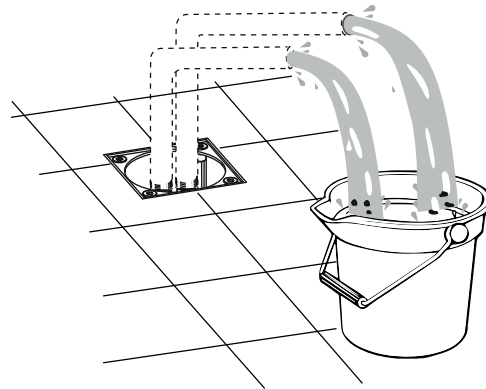

Cod. 99001PA
Rev. maggio 2019

1

2

3

4

5

6