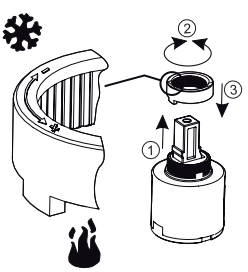

PULIZIA / CLEANING / ОЧИСТКА
NETTOYAGE / PFLEGEANLEITUNG / LIMPIEZA

DETERGENT