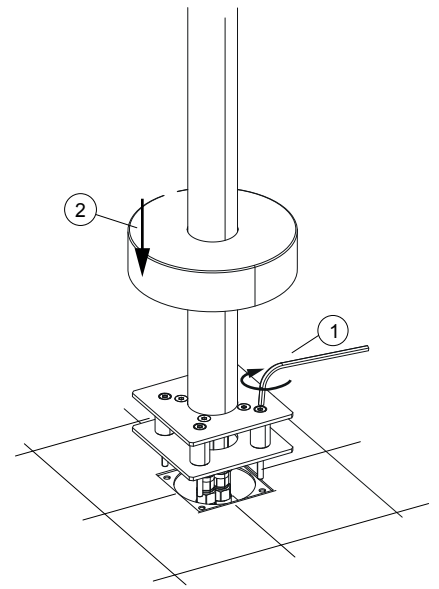

7

8

9

MISCELATORE VASCA A PAVIMENTO / FLOOR MOUNTED BATH MIXER / СМЕСИТЕЛЬ ДЛЯ ВАННЫ НАПОЛЬНОГО / MITIGEUR BAIGNOIRE AVEC RACCORDEMENTS SOL / FREISTEHENDE WANNENBATTERIE MIT BRAUSESET / MEZCLADOR DE SUELO PARA BAÑERA CON SET DE DUCHA

MISCELATORE LAVABO A PAVIMENTO / FLOOR MOUNTED BASIN MIXER / СМЕСИТЕЛЬ ДЛЯ РАКОВИНЫ НАПОЛЬНОГО МОНТАЖА / MITIGEUR LAVABO SUR PIED / FREISTEHENDE WASCHTISCHBATTERIE / MEZCLADOR DE SUELO PARA LAVABO

BOCCA / SPOUT / ИЗЛИВ
BEC / AUSLAUF/ CAÑO