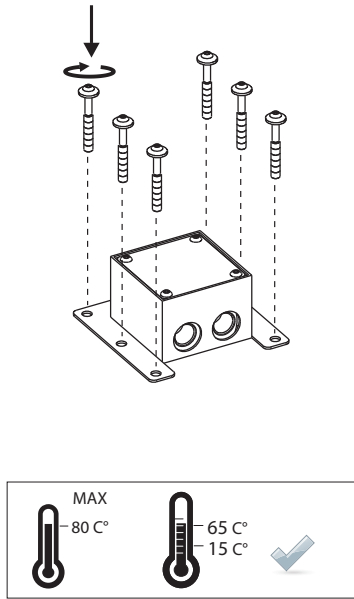

Cod. 99001PA
Rev. maggio 2019

1

2

3

4

5

6