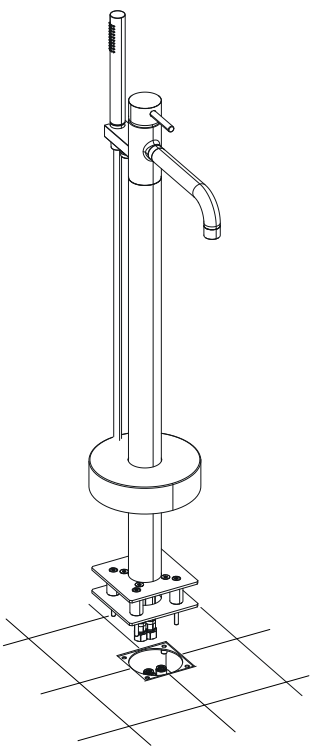

F2301

Cod. 99001PA
Rev. maggio 2019

1

2

3

4

5

6

7

8

9

MISCELATORE VASCA A PAVIMENTO / FLOOR MOUNTED BATH MIXER / СМЕСИТЕЛЬ ДЛЯ ВАННЫ НАПОЛЬНОГО / MITIGEUR BAIGNOIRE AVEC RACCORDEMENTS SOL / FREISTEHENDE WANNENBATTERIE MIT BRAUSESET / MEZCLADOR DE SUELO PARA BAÑERA CON SET DE DUCHA

MISCELATORE LAVABO A PAVIMENTO / FLOOR MOUNTED BASIN MIXER / СМЕСИТЕЛЬ ДЛЯ РАКОВИНЫ НАПОЛЬНОГО МОНТАЖА / MITIGEUR LAVABO SUR PIED / FREISTEHENDE WASCHTISCHBATTERIE / MEZCLADOR DE SUELO PARA LAVABO

BOCCA / SPOUT / ИЗЛИВ
BEC / AUSLAUF/ CAÑO