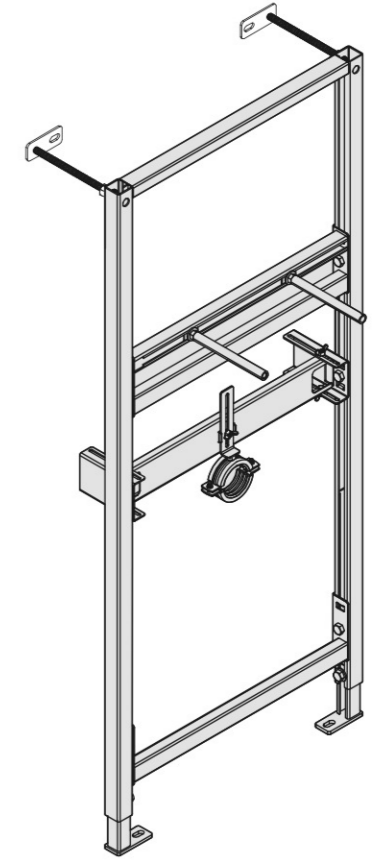

VitrA

Montaj Broşürü • Installation • Montage • Инструкция по монтажу

13

14

min. 30

15

16

17

18

VitrA

780-2800 / 780-2810
Montaj Broşürü
Installation
Montage
Инструкция по монтажу

437340
180518-00

1 2

A, B, C = !

3 4

A, B, C, D = !