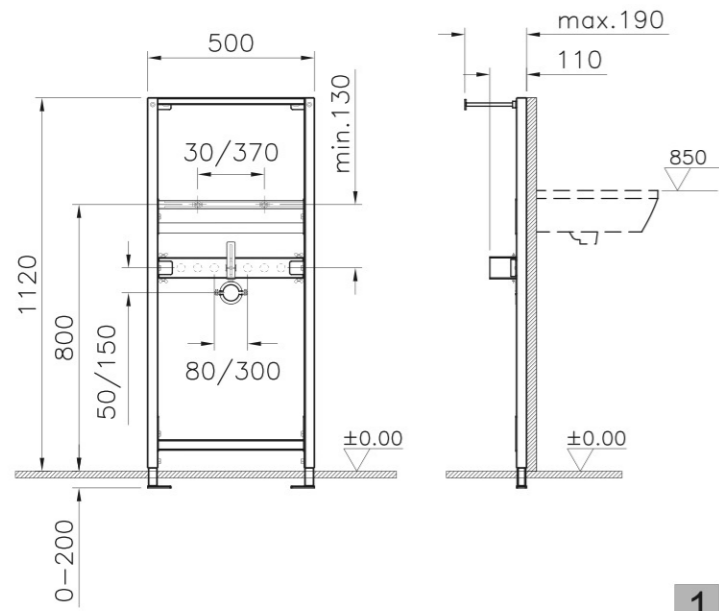

VitrA

Montaj Broşürü • Installation • Montage • Инструкция по монтажу

13

14

min. 30

15

16

17

18

VitrA

780-2800 / 780-2810
Montaj Broşürü
Installation
Montage
Инструкция по монтажу

437340
180518-00

1 2

A, B, C = !

3 4

A, B, C, D = !