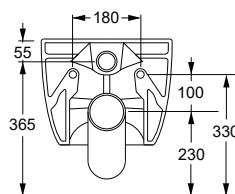

322401..

Lucidi / Shiny

Opachi / Matt

cm 55X35

kg 23

Senza brida/Rimless

pallet ita 15

pallet ex 25