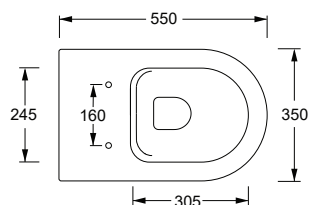

322401..

Lucidi / Shiny

Opachi / Matt

cm 55X35

kg 23

Senza brida/Rimless

pallet ita 15

pallet ex 25