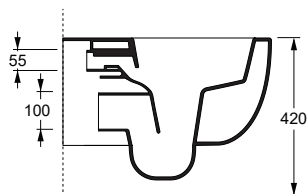

322401..

Lucidi / Shiny

Opachi / Matt

cm 55X35

kg 23

Senza brida/Rimless

pallet ita 15

pallet ex 25