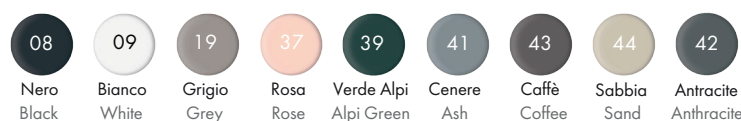

Articolo / Article

COD.

Vaso sospeso Unica 55  
Unica wall hung WC 55

Bianco Europa / Europa White

32240101

Colorato / Coloured

Specificare il colore al momento dell'ordine

Specify the color when ordering

322401..

Lucidi / Shiny

Opachi / Matt

cm 55X35

kg 23

Senza brida/Rimless

pallet ita 15

pallet ex 25