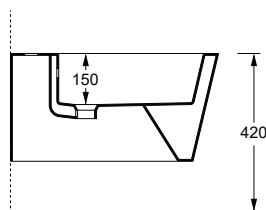

Accessori / Accesories

COD.

Piletta in ceramica scarico libero
Ceramic free flow drain

PIL006

Piletta Up&Down
Up&Down drain

PIL008

Protezione fonoassorbente
Sound absorbing protection

MPRSO

Fissaggio per vaso/bidet sospeso
Fixing screws for WC/bidet wall hung

COD.

FIX10

Staffe di fissaggio per vaso/bidet sospeso
Fixing brackets for wall hung WC/bidet

FIX04

TECNICAL SHEET n°: 63	DESIGNER: MASSIMILIANO BRACONI	CODE: 31220101	Alice Ceramica srl Via Sassacci, 17 - 01033 Civita Castellana (VT), Italy Tel [+39] 0761.598.328 [+39] 0761.513.252 Fax [+39]0761.540.352 www.aliceceramica.com - info@aliceceramica.it		
SHEET FORMAT: A4	ISO	REVISION: 00	SCALE: 1:20	DATE: 04/01/2023	
REGULATION: EN 14528 / EN 36 / Dop- 14528*	Pg: 1				
All the measurements respect the tollerances provided by the Alice Ceramica srl.					

* Regulations here shown are exclusively referred to ceramic items