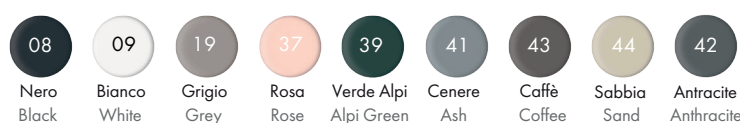

Articolo / Article

COD.

Bidet sospeso Unica 55 monoforo
Wall hung bidet Unica 55 single tap hole

Bianco Europa / Europa White

32250101

Colorato / Coloured

Specificare il colore al momento dell'ordine

Specify the color when ordering

322501..

Lucidi / Shiny

Opachi / Matt

cm 55X35

kg 20

Capienza bacino/Basin capacity

lt

pallet ita 15