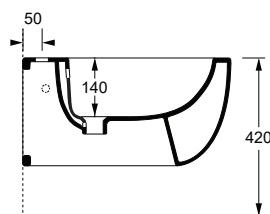

cm 55X35

kg 20

Capienza bacino/Basin capacity

lt

pallet ita 15

pallet ex 25