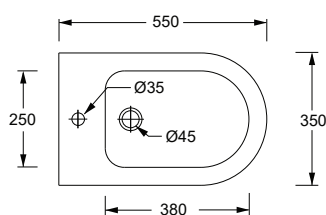

Accessori / Accesories

COD.

Piletta in ceramica scarico libero
Ceramic free flow drain

PIL006

Piletta Up&Down
Up&Down drain

PIL008

Protezione fonoassorbente
Sound absorbing protection

MPRSO

Fissaggio per vaso/bidet sospeso
Fixing screws for WC/bidet wall hung

COD.

FIX10

Staffe di fissaggio per vaso/bidet sospeso
Fixing brackets for wall hung WC/bidet

FIX04

TECNICAL SHEET n°: 44	DESIGNER: MASSIMILIANO BRACONI	CODE: 32250101			
SHEET FORMAT: A4	ISO	REVISION: 00	SCALE: 1:20	DATE: 19/12/2022	
REGULATION: EN 14528 / EN 36 / Dop- 14528*			Pg: 1		
All the measurements respect the tollerances provided by the Alice Ceramica srl.					

Alice Ceramica srl
Via Sassacci, 17 - 01033
Civita Castellana (VT), Italy
Tel [+39] 0761.598.328 [+39] 0761.513.252
Fax [+39] 0761.540.352
www.aliceceramica.com - info@aliceceramica.it