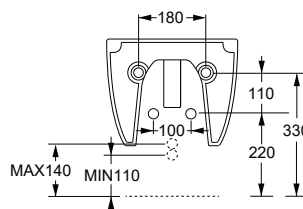

Accessori / Accesories

COD.

Piletta in ceramica scarico libero
Ceramic free flow drain

PIL006

Piletta Up&Down
Up&Down drain

PIL008

Protezione fonoassorbente
Sound absorbing protection

MPRSO

Fissaggio per vaso/bidet sospeso
Fixing screws for WC/bidet wall hung

COD.

FIX10

Staffe di fissaggio per vaso/bidet sospeso
Fixing brackets for wall hung WC/bidet

FIX04

TECNICAL SHEET n°: 44	DESIGNER: MASSIMILIANO BRACONI	CODE: 32250101			
SHEET FORMAT: A4	ISO	REVISION: 00	SCALE: 1:20	DATE: 19/12/2022	
REGULATION: EN 14528 / EN 36 / Dop- 14528*			Pg: 1		
All the measurements respect the tollerances provided by the Alice Ceramica srl.					

Alice Ceramica srl
Via Sassacci, 17 - 01033
Civita Castellana (VT), Italy
Tel [+39] 0761.598.328 [+39] 0761.513.252
Fax [+39] 0761.540.352
www.aliceceramica.com - info@aliceceramica.it