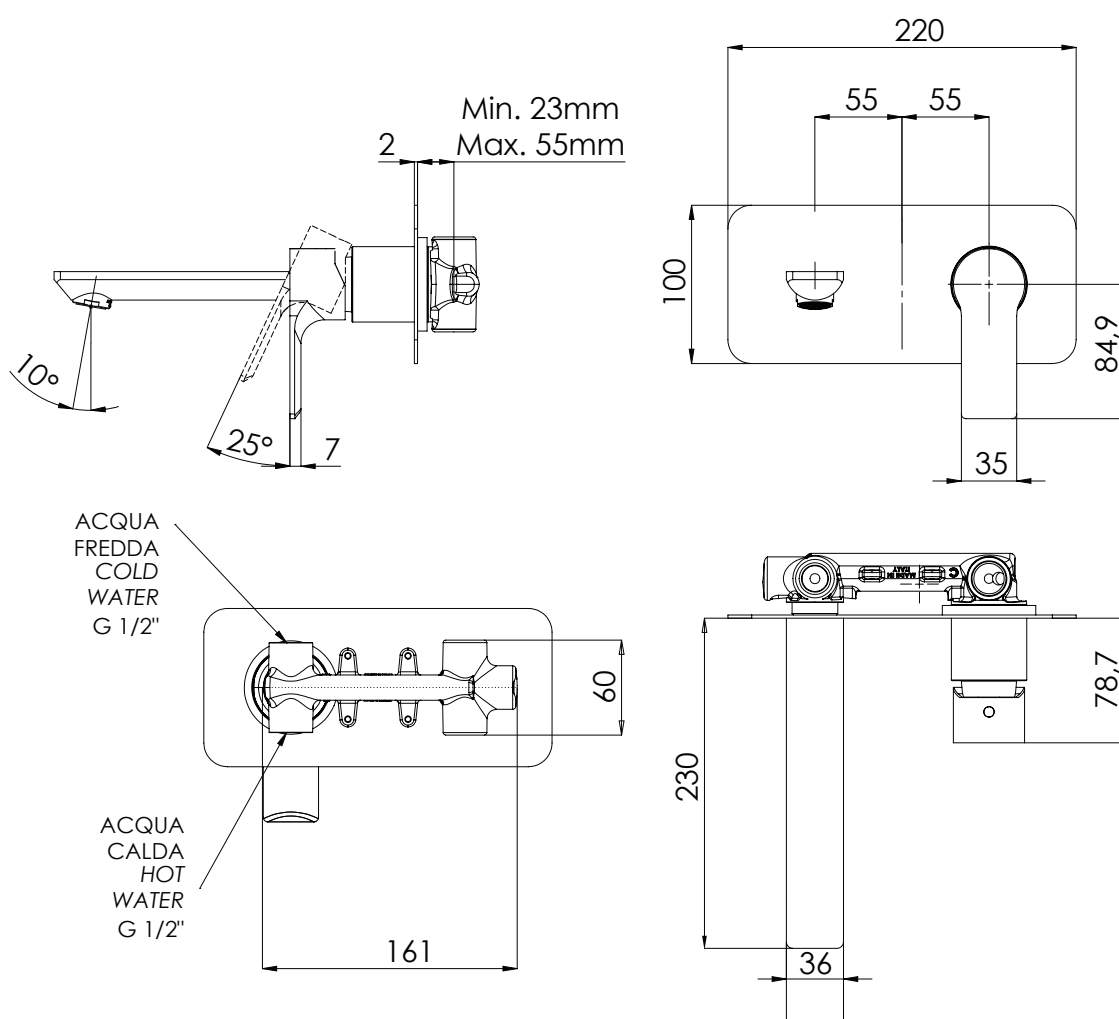

REMER

RUBINETTERIE

SERIE
SERIES

ENERGY

CODICE
CODE

EY15L

IMMAGINE - IMAGE

DESCRIZIONE - DESCRIPTION

Miscelatore monocomando lavabo da incasso con piastra orizzontale in ottone cromato, bocca 23 cm.

Built-in basin single-lever mixer with horizontal wall flange in chrome plated brass, cm. 23 spout.

SCHEDA TECNICA - TECHNICAL FEATURES

NP
Nichel Spazzolato
Brushed Nickel

BO
Bianco Opaco
Matt White

CR
Cromo
Chrome

REMER Rubinetterie S.p.A.

Via Leonardo Da Vinci, 83 - 20062 Cassano d'Adda (MI) - Italy - Tel. +39 0363 364211 - info@remer.eu - www.remer.eu